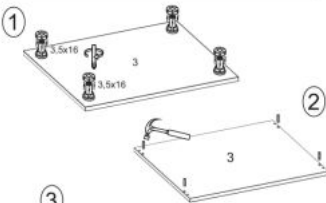

## Szafka VENTO DK-60/82 zlewozmywakowa front: dąb miodowy - Halmar

wymiary: 60/82/52 cm, materiał: płyta meblowa laminowana / MDF laminowany, kolor: biały-dąb miodowy

Rodzaj:	szafka dolna
Styl wykonania:	skandynawski
Korpus kolor:	biały
Front kolor:	dąb miodowy
Szerokość (Zakres):	60
Wysokość:	82
Głębokość:	52
Waga brutto:	19.000
Waga netto:	18.500
Objętość:	0.045
Jednostka miary:	szt.
Ilość w paczce:	1
Ilość paczek:	1
Paczka 1:	78.00 x 65.00 x 9.00, 19.00 KG

(RU) № детали	Размер (мм)	Количество (шт)
(CS) № podrobnosti	Rozměr (mm)	Množství (ks)
(HU) № részletek	Méret (mm)	Mennyiség (db)
(EN) № details	Size (mm)	Quantity (pcs)
(SK) № podrobnosti	Rozměr (mm)	Množstvo (ks)
(PL) № części	Wymiary (mm)	Liczba (szt)
1, 2	704 x 522 x 16	2
3	600 x 522 x 16	1
4	568 x 70 x 16	1
5	568 x 97 x 16	1
6	713 x 596 x 16	1