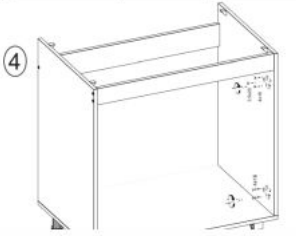

## Szafka VENTO DK-60/82 zlewozmywakowa front: dąb miodowy - Halmar

wymiary: 60/82/52 cm, materiał: płyta meblowa laminowana / MDF laminowany, kolor: biały-dąb miodowy

Rodzaj:	szafka dolna
Styl wykonania:	skandynawski
Korpus kolor:	biały
Front kolor:	dąb miodowy
Szerokość (Zakres):	60
Wysokość:	82
Głębokość:	52
Waga brutto:	19.000
Waga netto:	18.500
Objętość:	0.045
Jednostka miary:	szt.
Ilość w paczce:	1
Ilość paczek:	1
Paczka 1:	78.00 x 65.00 x 9.00, 19.00 KG

Instrukcja montażu szafki Vento Dk 60 82

Instrukcja montażu szafki Vento Dk 60 82

(RU) № детали	Размер (мм)	Количество (шт)
(CS) № podrobnosti	Rozměr (mm)	Množství (ks)
(HU) № részletek	Méret (mm)	Mennyiség (db)
(EN) № details	Size (mm)	Quantity (pcs)
(SK) № podrobnosti	Rozměr (mm)	Množstvo (ks)
(PL) № części	Wymiary (mm)	Liczba (szt)
1, 2	704 x 522 x 16	2
3	600 x 522 x 16	1
4	568 x 70 x 16	1
5	568 x 97 x 16	1
6	713 x 596 x 16	1