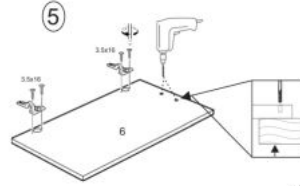

## Szafka VENTO DK-60/82 zlewozmywakowa front: dąb miodowy - Halmar

wymiary: 60/82/52 cm, materiał: płyta meblowa laminowana / MDF laminowany, kolor: biały-dąb miodowy

Rodzaj:	szafka dolna
Styl wykonania:	skandynawski
Korpus kolor:	biały
Front kolor:	dąb miodowy
Szerokość (Zakres):	60
Wysokość:	82
Głębokość:	52
Waga brutto:	19.000
Waga netto:	18.500
Objętość:	0.045
Jednostka miary:	szt.
Ilość w paczce:	1
Ilość paczek:	1
Paczka 1:	78.00 x 65.00 x 9.00, 19.00 KG

(RU) № детали	Размер (мм)	Количество (шт)
(CS) № podrobnosti	Rozměr (mm)	Množství (ks)
(HU) № részletek	Méret (mm)	Mennyiség (db)
(EN) № details	Size (mm)	Quantity (pcs)
(SK) № podrobnosti	Rozměr (mm)	Množstvo (ks)
(PL) № części	Wymiary (mm)	Liczba (szt)
1, 2	704 x 522 x 16	2
3	600 x 522 x 16	1
4	568 x 70 x 16	1
5	568 x 97 x 16	1
6	713 x 596 x 16	1