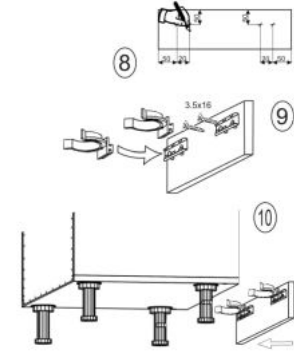

Instrukcja montażu szafki Vento Dk 60 82

Instrukcja montażu szafki Vento Dk 60 82

# MS VENTO

(RU) Инструкция по сборке: HM1 60/82; (CS) Návod montáž: SU1 60/82; (HU) Szerelési útmutató: SM1 60/82;  
 (EN) Assembly instructions: CW1 60/82; (SK) Návod montáž: SU1 60/82; (PL) Instrukcja montaż: DK1 60/82;

(RU) № детали	Размер (мм)	Количество (шт)
(CS) № podrobnosti	Rozměr (mm)	Množství (ks)
(HU) № részletek	Méret (mm)	Mennyiség (db)
(EN) № details	Size (mm)	Quantity (pcs)
(SK) № podrobnosti	Rozměr (mm)	Množstvo (ks)
(PL) № części	Wymiary (mm)	Liczba (szt)
1, 2	704 x 522 x 16	2
3	600 x 522 x 16	1
4	568 x 70 x 16	1
5	568 x 97 x 16	1
6	713 x 596 x 16	1