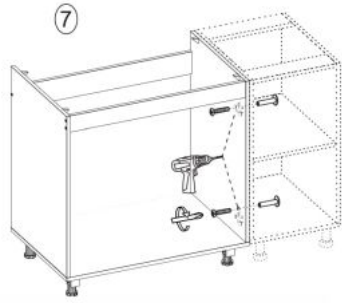

(RU) № детали	Размер (мм)	Количество (шт)
(CS) № podrobnosti	Rozměr (mm)	Množství (ks)
(HU) № részletek	Méret (mm)	Mennyiség (db)
(EN) № details	Size (mm)	Quantity (pcs)
(SK) № podrobnosti	Rozměr (mm)	Množstvo (ks)
(PL) № części	Wymiary (mm)	Liczba (szt)
1, 2	704 x 522 x 16	2
3	600 x 522 x 16	1
4	568 x 70 x 16	1
5	568 x 97 x 16	1
6	713 x 596 x 16	1