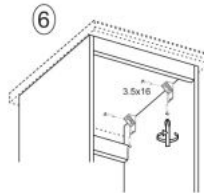

## Szafka VENTO DK-60/82 zlewozmywakowa front: dąb miodowy - Halmar

wymiary: 60/82/52 cm, materiał: płyta meblowa laminowana / MDF laminowany, kolor: biały-dąb miodowy

Rodzaj:	szafka dolna
Styl wykonania:	skandynawski
Korpus kolor:	biały
Front kolor:	dąb miodowy
Szerokość (Zakres):	60
Wysokość:	82
Głębokość:	52
Waga brutto:	19.000
Waga netto:	18.500
Objętość:	0.045
Jednostka miary:	szt.
Ilość w paczce:	1
Ilość paczek:	1
Paczka 1:	78.00 x 65.00 x 9.00, 19.00 KG

(RU) № детали	Размер (мм)	Количество (шт)
(CS) № podrobnosti	Rozměr (mm)	Množství (ks)
(HU) № részletek	Méret (mm)	Mennyiség (db)
(EN) № details	Size (mm)	Quantity (pcs)
(SK) № podrobnosti	Rozměr (mm)	Množstvo (ks)
(PL) № części	Wymiary (mm)	Liczba (szt)
1, 2	704 x 522 x 16	2
3	600 x 522 x 16	1
4	568 x 70 x 16	1
5	568 x 97 x 16	1
6	713 x 596 x 16	1