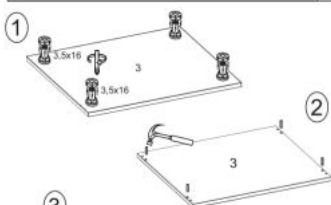

#### wymiary:

- szerokość: 60 cm
- głębokość: 82 cm
- wysokość: 52 cm

**Zlewozmywak wykonany z materiału:** płyta meblowa laminowana / MDF wysoki połysk, kolor biały

Rodzaj:	szafka stojąca
Styl wykonania:	skandynawski, nowoczesny
Front kolor:	biały połysk
Korpus kolor:	biały
Szerokość (Zakres):	60
Wysokość:	82
Głębokość:	52
Kolor:	biały połysk
Waga brutto:	19.000
Waga netto:	18.500
Objętość:	0.043
Jednostka miary:	szt.
Ilość w paczce:	1
Ilość paczek:	1
Paczka 1:	78.00 x 65.00 x 9.00, 19.00 KG

(RU) № детали	Размер (мм)	Количество (шт)
(CS) № podrobnosti	Rozměr (mm)	Množství (ks)
(HU) № részletek	Méret (mm)	Mennyiség (db)
(EN) № details	Size (mm)	Quantity (pcs)
(SK) № podrobnosti	Rozmiar (mm)	Množstvo (ks)
(PL) № szczegóły	Rozmiar (mm)	Ilość (szt)
1, 2	704 x 522 x 16	2
3	600 x 522 x 16	1
4	568 x 70 x 16	1
5	568 x 97 x 16	1
6	713 x 596 x 16	1