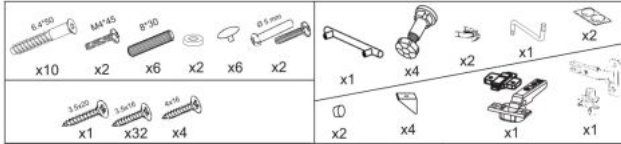

MS VENTO

(RU) Инструкция по сборке: HM1 60/82; (CS) Návod montáž: SU1 60/82; (HU) Szerelési útmutató: SM1 60/82;
(EN) Assembly instructions: CW1 60/82; (SK) Návod montáž: SU1 60/82; (PL) Instrukcja montaż: DK1 60/82;