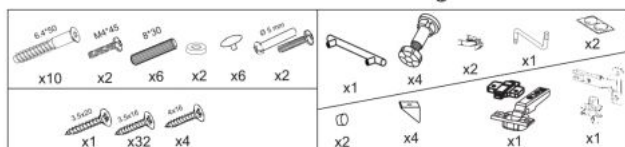

Instrukcja montażu szafki Vento Dk 60 82

MS VENTO

(RU) Инструкция по сборке: HM1 60/82; (CS) Návod montáž: SU1 60/82; (HU) Szerelési útmutató: SM1 60/82;
(EN) Assembly instructions: CW1 60/82; (SK) Návod montáž: SU1 60/82; (PL) Instrukcja montaż: DK1 60/82;

(RU) № детали	Размер (мм)	Количество (шт)
(CS) № podrobnosti	Rozměr (mm)	Množství (ks)
(HU) № részletek	Méret (mm)	Mennyiség (db)
(EN) № details	Size (mm)	Quantity (pcs)
(SK) № podrobnosti	Rozmiar (mm)	Množstvo (ks)
(PL) № szczegóły	Rozmiar (mm)	Ilość (szt)
1, 2	704 x 522 x 16	2
3	600 x 522 x 16	1
4	568 x 70 x 16	1
5	568 x 97 x 16	1
6	713 x 596 x 16	1