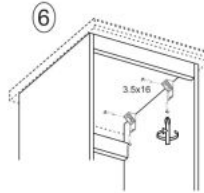

Opis produktu

Szafka VENTO DK-60/82 zlewozmywakowa front: biały - Halmar

wymiary: 60/82/52 cm, materiał: płyta meblowa laminowana / MDF wysoki połysk, kolor: biały

Rodzaj:	szafka dolna
Styl wykonania:	skandynawski, nowoczesny
Korpus kolor:	biały
Front kolor:	biały połysk
Szerokość (Zakres):	60
Wysokość:	82
Głębokość:	52
Waga brutto:	19.000
Waga netto:	18.500
Objętość:	0.045
Jednostka miary:	szt.
Ilość w paczce:	1
Ilość paczek:	1
Paczka 1:	78.00 x 65.00 x 9.00, 19.00 KG

Instrukcja montażu szafki Vento Dk 60 82

Instrukcja montażu szafki Vento Dk 60 82

MS VENTO

(RU) Инструкция по сборке: HM1 60/82; (CS) Návod montáž: SU1 60/82; (HU) Szerelési útmutató: SM1 60/82;
 (EN) Assembly instructions: CW1 60/82; (SK) Návod montáž: SU1 60/82; (PL) Instrukcja montaż: DK1 60/82;

(RU) № детали	Размер (мм)	Количество (шт)
(CS) № podrobnosti	Rožmír (mm)	Množství (ks)
(HU) № részletek	Méret (mm)	Mennyiség (db)
(EN) № details	Size (mm)	Quantity (pcs)
(SK) № podrobnosti	Rožmír (mm)	Množstvo (ks)
(PL) № części	Rożmiar (mm)	Liczba (szt)
1, 2	704 x 522 x 16	2
3	600 x 522 x 16	1
4	568 x 70 x 16	1
5	568 x 97 x 16	1
6	713 x 596 x 16	1