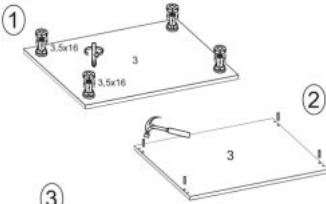

Opis produktu

Szafka VENTO DK-60/82 zlewozmywakowa front: biały - Halmar

wymiary: 60/82/52 cm, materiał: płyta meblowa laminowana / MDF wysoki połysk, kolor: biały

Rodzaj:	szafka dolna
Styl wykonania:	skandynawski, nowoczesny
Korpus kolor:	biały
Front kolor:	biały połysk
Szerokość (Zakres):	60
Wysokość:	82
Głębokość:	52
Waga brutto:	19.000
Waga netto:	18.500
Objętość:	0.045
Jednostka miary:	szt.
Ilość w paczce:	1
Ilość paczek:	1
Paczka 1:	78.00 x 65.00 x 9.00, 19.00 KG

Instrukcja montażu szafki Vento Dk 60 82

Instrukcja montażu szafki Vento Dk 60 82

MS VENTO

(RU) Инструкция по сборке: HM1 60/82; (CS) Návod montáž: SU1 60/82; (HU) Szerelési útmutató: SM1 60/82;
 (EN) Assembly instructions: CW1 60/82; (SK) Návod montáž: SU1 60/82; (PL) Instrukcja montaż: DK1 60/82;

(RU) № детали	Размер (мм)	Количество (шт)
(CS) № podrobnosti	Rožmír (mm)	Množství (ks)
(HU) № részletek	Méret (mm)	Mennyiség (db)
(EN) № details	Size (mm)	Quantity (pcs)
(SK) № podrobnosti	Rožmír (mm)	Množstvo (ks)
(PL) № części	Rożmiar (mm)	Liczba (szt)
1, 2	704 x 522 x 16	2
3	600 x 522 x 16	1
4	568 x 70 x 16	1
5	568 x 97 x 16	1
6	713 x 596 x 16	1