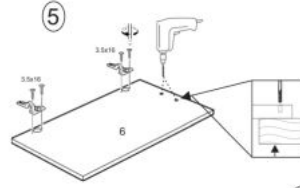

Opis produktu

Szafka VENTO DK-60/82 zlewozmywakowa front: biały - Halmar

wymiary: 60/82/52 cm, materiał: płyta meblowa laminowana / MDF wysoki połysk, kolor: biały

Rodzaj:	szafka dolna
Styl wykonania:	skandynawski, nowoczesny
Korpus kolor:	biały
Front kolor:	biały połysk
Szerokość (Zakres):	60
Wysokość:	82
Głębokość:	52
Waga brutto:	19.000
Waga netto:	18.500
Objętość:	0.045
Jednostka miary:	szt.
Ilość w paczce:	1
Ilość paczek:	1
Paczka 1:	78.00 x 65.00 x 9.00, 19.00 KG

Instrukcja montażu szafki Vento Dk 60 82

Instrukcja montażu szafki Vento Dk 60 82

MS VENTO

(RU) Инструкция по сборке: HM1 60/82; (CS) Návod montáž: SU1 60/82; (HU) Szerelési útmutató: SM1 60/82;
 (EN) Assembly instructions: CW1 60/82; (SK) Návod montáž: SU1 60/82; (PL) Instrukcja montaż: DK1 60/82;

(RU) № детали	Размер (мм)	Количество (шт)
(CS) № podrobnosti	Rožmír (mm)	Množství (ks)
(HU) № részletek	Méret (mm)	Mennyiség (db)
(EN) № details	Size (mm)	Quantity (pcs)
(SK) № podrobnosti	Rožmír (mm)	Množstvo (ks)
(PL) № części	Rożmiar (mm)	Liczba (szt)
1, 2	704 x 522 x 16	2
3	600 x 522 x 16	1
4	568 x 70 x 16	1
5	568 x 97 x 16	1
6	713 x 596 x 16	1