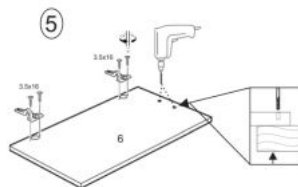

Instrukcja montażu szafki Vento Dk 60 82

MS VENTO

(RU) Инструкция по сборке: HM1 60/82; (CS) Návod montáž: SU1 60/82; (HU) Szerelési útmutató: SM1 60/82;
(EN) Assembly instructions: CW1 60/82; (SK) Návod montáž: SU1 60/82; (PL) Instrukcja montaż: DK1 60/82;

(RU) № детали	Размер (мм)	Количество (шт)
(CS) № podrobnosti	Rozměr (mm)	Množství (ks)
(HU) № részletek	Méret (mm)	Mennyiség (db)
(EN) № details	Size (mm)	Quantity (pcs)
(SK) № podrobnosti	Rozmiar (mm)	Množstvo (ks)
(PL) № szczegóły	Rozmiar (mm)	Ilość (szt)
1, 2	704 x 522 x 16	2
3	600 x 522 x 16	1
4	568 x 70 x 16	1
5	568 x 97 x 16	1
6	713 x 596 x 16	1