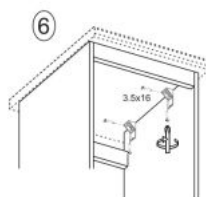

Instrukcja montażu szafki Vento Dk 60 82

MS VENTO

(RU) Инструкция по сборке: HM1 60/82; (CS) Návod montáž: SU1 60/82; (HU) Szerelési útmutató: SM1 60/82;
(EN) Assembly instructions: CW1 60/82; (SK) Návod montáž: SU1 60/82; (PL) Instrukcja montaż: DK1 60/82;

(RU) № детали	Размер (мм)	Количество (шт)
(CS) № podrobnosti	Rozměr (mm)	Množství (ks)
(HU) № részletek	Méret (mm)	Mennyiség (db)
(EN) № details	Size (mm)	Quantity (pcs)
(SK) № podrobnosti	Rozmiar (mm)	Množstvo (ks)
(PL) № szczegóły	Rozmiar (mm)	Ilość (szt)
1, 2	704 x 522 x 16	2
3	600 x 522 x 16	1
4	568 x 70 x 16	1
5	568 x 97 x 16	1
6	713 x 596 x 16	1