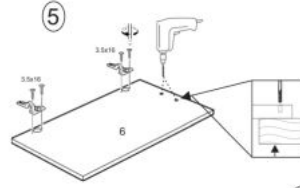

Opis produktu

Szafka VENTO DK-60/82 zlewozmywakowa front: antracyt - Halmar

wymiary: 60/82/52 cm, materiał: płyta meblowa laminowana / MDF, kolor: dąb craft/antracyt

Rodzaj:	szafka dolna
Styl wykonania:	loft
Korpus kolor:	dąb craft
Front kolor:	antracyt
Szerokość (Zakres):	60
Wysokość:	82
Głębokość:	52
Waga brutto:	19.000
Waga netto:	19.000
Objętość:	0.000
Jednostka miary:	szt.
Ilość w paczce:	1
Ilość paczek:	1
Paczka 1:	78.00 x 65.00 x 9.00, 19.00 KG

Instrukcja montażu szafki Vento Dk 60 82

Instrukcja montażu szafki Vento Dk 60 82

MS VENTO

(RU) Инструкция по сборке: HM1 60/82; (CS) Návod montáž: SU1 60/82; (HU) Szerelési útmutató: SM1 60/82;
 (EN) Assembly instructions: CW1 60/82; (SK) Návod montáž: SU1 60/82; (PL) Instrukcja montaż: DK1 60/82;

(RU) № детали	Размер (мм)	Количество (шт)
(CS) № podrobnosti	Rožmír (mm)	Množství (ks)
(HU) № részletek	Méret (mm)	Mennyiség (db)
(EN) № details	Size (mm)	Quantity (pcs)
(SK) № podrobnosti	Rožmír (mm)	Množstvo (ks)
(PL) № części	Rożmiar (mm)	Liczba (szt)
1, 2	704 x 522 x 16	2
3	600 x 522 x 16	1
4	568 x 70 x 16	1
5	568 x 97 x 16	1
6	713 x 596 x 16	1