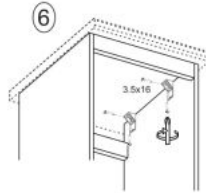

Opis produktu

Szafka VENTO DK-60/82 zlewozmywakowa front: antracyt - Halmar

wymiary: 60/82/52 cm, materiał: płyta meblowa laminowana / MDF, kolor: dąb craft/antracyt

Rodzaj:	szafka dolna
Styl wykonania:	loft
Korpus kolor:	dąb craft
Front kolor:	antracyt
Szerokość (Zakres):	60
Wysokość:	82
Głębokość:	52
Waga brutto:	19.000
Waga netto:	19.000
Objętość:	0.000
Jednostka miary:	szt.
Ilość w paczce:	1
Ilość paczek:	1
Paczka 1:	78.00 x 65.00 x 9.00, 19.00 KG

(RU) № детали	Размер (мм)	Количество (шт)
(CS) № podrobnosti	Rožmír (mm)	Množství (ks)
(HU) № részletek	Méret (mm)	Mennyiség (db)
(EN) № details	Size (mm)	Quantity (pcs)
(SK) № podrobnosti	Rožmír (mm)	Množstvo (ks)
(PL) № części	Rożmiar (mm)	Liczba (szt)
1, 2	704 x 522 x 16	2
3	600 x 522 x 16	1
4	568 x 70 x 16	1
5	568 x 97 x 16	1
6	713 x 596 x 16	1