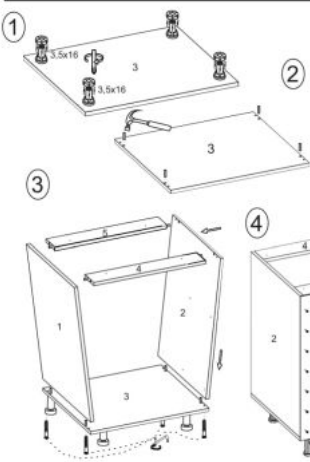

## Szafka VENTO D3S-80/82 dolna z szufladami, mechanizm Hettich front: jasny popiel - Halmar

wymiary: 80/82/52 cm, materiał: płyta meblowa laminowana / MDF wysoki połysk, kolor: biały/jasny popiel mechanizm Hettich

Rodzaj:	szafka dolna
Styl wykonania:	skandynawski, nowoczesny
Korpus kolor:	biały
Front kolor:	popiel jasny połysk
Szerokość (Zakres):	80
Wysokość:	82
Głębokość:	52
Waga brutto:	33.900
Waga netto:	33.400
Objętość:	0.065
Jednostka miary:	szt.
Ilość w paczce:	1
Ilość paczek:	1
Paczka 1:	82.00 x 53.00 x 15.00, 33.90 KG

(RU) № детали	Размер (мм)	Количество (шт)
1, 2	704 x 522 x 16	2
3	400 x 522 x 16	1
4, 5	368 x 96 x 16	2
6, 7, 8	448 x 336 x 16	3
9, 10	70 x 336 x 16	2
11	244 x 336 x 16	1
12, 13	176 x 396 x 16	2
14	355 x 396 x 16	1
15	718 x 398 x 2,5	1