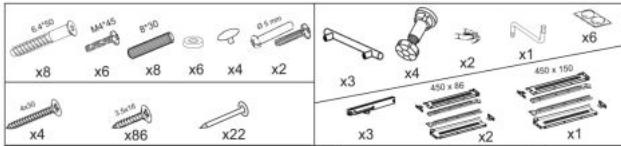

MS VENTO

(RU) Инструкция по сборке: Ням3 40/82; (CS) Návod montáž: SZ3 40/82; (HU) Szerelési útmutató: SF3 40/82;
(EN) Assembly instructions: B3 40/82; (SK) Návod montáž: SZ3 40/82; (PL) Instrukcja montaż: D3S 40/82;

(RU) № детали	Размер (мм)	Количество (шт)
1, 2	704 x 522 x 16	2
3	400 x 522 x 16	1
4, 5	368 x 96 x 16	2
6, 7, 8	448 x 336 x 16	3
9, 10	70 x 336 x 16	2
11	244 x 336 x 16	1
12, 13	176 x 396 x 16	2
14	355 x 396 x 16	1
15	718 x 398 x 2,5	1