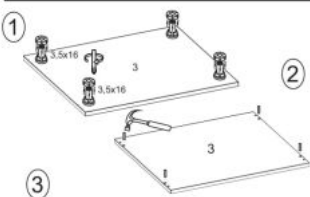

## Szafka VENTO D3S-80/82 dolna z szufladami, mechanizm Hettich front: dąb miodowy - Halmar

wymiary: 80/82/52 cm, materiał: płyta meblowa laminowana / MDF wysoki połysk, kolor: biały/dąb miodowy mechanizm Hettich

Rodzaj:	szafka dolna
Styl wykonania:	skandynawski
Korpus kolor:	biały
Front kolor:	dąb miodowy
Szerokość (Zakres):	80
Wysokość:	82
Głębokość:	52
Waga brutto:	33.900
Waga netto:	33.400
Objętość:	0.065
Jednostka miary:	szt.
Ilość w paczce:	1
Ilość paczek:	1
Paczka 1:	82.00 x 53.00 x 15.00, 33.90 KG

(RU) № детали	Размер (мм)	Количество (шт)
1, 2	704 x 522 x 16	2
3	400 x 522 x 16	1
4, 5	368 x 96 x 16	2
6, 7, 8	448 x 336 x 16	3
9, 10	70 x 336 x 16	2
11	244 x 336 x 16	1
12, 13	176 x 396 x 16	2
14	355 x 396 x 16	1
15	718 x 398 x 2,5	1