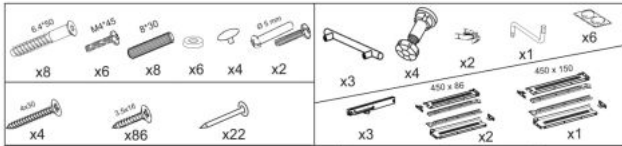

MS VENTO

(RU) Инструкция по сборке: Ням3 40/82; (CS) Návod montáž: SZ3 40/82; (HU) Szerelési útmutató: SF3 40/82;
(EN) Assembly instructions: B3 40/82; (SK) Návod montáž: SZ3 40/82; (PL) Instrukcja montaż: D3S 40/82;

(RU) № детали	Размер (мм)	Количество (шт)
1, 2	704 x 522 x 16	2
3	400 x 522 x 16	1
4, 5	368 x 96 x 16	2
6, 7, 8	448 x 336 x 16	3
9, 10	70 x 336 x 16	2
11	244 x 336 x 16	1
12, 13	176 x 396 x 16	2
14	355 x 396 x 16	1
15	718 x 398 x 2,5	1