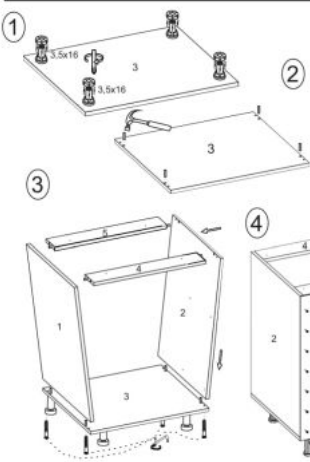

## Szafka VENTO D3S-80/82 dolna z szufladami, mechanizm Hettich front: biały - Halmar

wymiary: 80/82/52 cm, materiał: płyta meblowa laminowana / MDF wysoki połysk, kolor: biały/biały mechanizm Hettich

Instrukcja montażu szafki Vento D3S 80 82

(RU) № детали	Размер (мм)	Количество (шт)
1, 2	704 x 522 x 16	2
3	400 x 522 x 16	1
4, 5	368 x 96 x 16	2
6, 7, 8	448 x 336 x 16	3
9, 10	70 x 336 x 16	2
11	244 x 336 x 16	1
12, 13	176 x 396 x 16	2
14	355 x 396 x 16	1
15	718 x 398 x 2,5	1