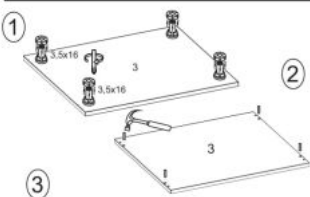

## Szafka VENTO D3S-80/82 dolna z szufladami, mechanizm Hettich front: antracyt - Halmar

wymiary: 80/82/52 cm, materiał: płyta meblowa laminowana / MDF, kolor: dąb craft/antracyt mechanizm Hettich

Rodzaj:	szafka dolna
Styl wykonania:	loft
Korpus kolor:	dąb craft
Front kolor:	antracyt
Szerokość (Zakres):	80
Wysokość:	82
Głębokość:	52
Waga brutto:	34.000
Waga netto:	33.000
Objętość:	0.000
Jednostka miary:	szt.
Ilość w paczce:	1
Ilość paczek:	1
Paczka 1:	82.00 x 53.00 x 15.00, 33.90 KG

(RU) № детали	Размер (мм)	Количество (шт)
(CS) № podrobnosti	Rozměr (mm)	Množství (ks)
(HU) № részletek	Méret (mm)	Mennyiség (db)
(EN) № details	Size (mm)	Quantity (pcs)
(SK) № podrobnosti	Rozmer (mm)	Množstvo (ks)
(PL) № szczegóły	Rozmiar (mm)	Ilość (szt)
1, 2	704 x 522 x 16	2
3	400 x 522 x 16	1
4, 5	368 x 96 x 16	2
6, 7, 8	448 x 336 x 16	3
9, 10	70 x 336 x 16	2
11	244 x 336 x 16	1
12, 13	176 x 396 x 16	2
14	355 x 396 x 16	1
15	718 x 398 x 2,5	1