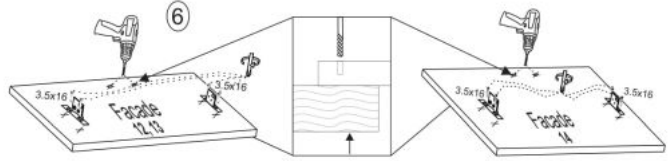

wymiary: 60/82/52 cm, materiał: płyta meblowa laminowana / MDF wysoki połysk, kolor: biały/jasny popiel mechanizm Hettich

Rodzaj:	szafka dolna
Styl wykonania:	skandynawski, nowoczesny
Korpus kolor:	biały
Front kolor:	popiel jasny połysk
Szerokość (Zakres):	60
Wysokość:	82
Głębokość:	52
Waga brutto:	32.000
Waga netto:	31.000
Objętość:	0.000
Jednostka miary:	szt.
Ilość w paczce:	1
Ilość paczek:	1
Paczka 1:	74.00 x 54.00 x 16.00, 31.60 KG

Instrukcja montażu szafki Vento D3S 60 82

Instrukcja montażu szafki Vento D3S 60 82

MS VENTO

(RU) Инструкция по сборке: Ням3 40/82; (CS) Návod montáž: SZ3 40/82; (HU) Szerelési útmutató: SF3 40/82;
 (EN) Assembly instructions: B3 40/82; (SK) Návod montáž: SZ3 40/82; (PL) Instrukcja montaż: D3S 40/82;

(RU) № детали	Размер (мм)	Количество (шт)
1, 2	704 x 522 x 16	2
3	400 x 522 x 16	1
4, 5	368 x 96 x 16	2
6, 7, 8	448 x 336 x 16	3
9, 10	70 x 336 x 16	2
11	244 x 336 x 16	1
12, 13	176 x 396 x 16	2
14	355 x 396 x 16	1
15	718 x 398 x 2,5	1