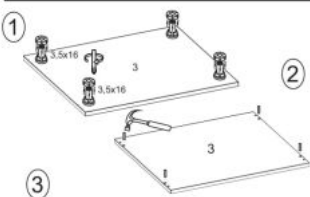

wymiary: 60/82/52 cm, materiał: płyta meblowa laminowana / MDF wysoki połysk, kolor: biały/jasny popiel mechanizm Hettich

Rodzaj:	szafka dolna
Styl wykonania:	skandynawski, nowoczesny
Korpus kolor:	biały
Front kolor:	popiel jasny połysk
Szerokość (Zakres):	60
Wysokość:	82
Głębokość:	52
Waga brutto:	32.000
Waga netto:	31.000
Objętość:	0.000
Jednostka miary:	szt.
Ilość w paczce:	1
Ilość paczek:	1
Paczka 1:	74.00 x 54.00 x 16.00, 31.60 KG

(RU) № детали	Размер (мм)	Количество (шт)
1, 2	704 x 522 x 16	2
3	400 x 522 x 16	1
4, 5	368 x 96 x 16	2
6, 7, 8	448 x 336 x 16	3
9, 10	70 x 336 x 16	2
11	244 x 336 x 16	1
12, 13	176 x 396 x 16	2
14	355 x 396 x 16	1
15	718 x 398 x 2,5	1