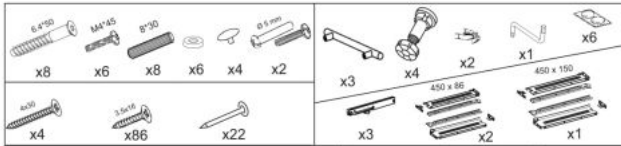

wymiary: 60/82/52 cm, materiał: płyta meblowa laminowana / MDF wysoki połysk, kolor: biały/jasny popiel mechanizm Hettich

Rodzaj:	szafka dolna
Styl wykonania:	skandynawski, nowoczesny
Korpus kolor:	biały
Front kolor:	popiel jasny połysk
Szerokość (Zakres):	60
Wysokość:	82
Głębokość:	52
Waga brutto:	32.000
Waga netto:	31.000
Objętość:	0.000
Jednostka miary:	szt.
Ilość w paczce:	1
Ilość paczek:	1
Paczka 1:	74.00 x 54.00 x 16.00, 31.60 KG

(RU) № детали	Размер (мм)	Количество (шт)
1, 2	704 x 522 x 16	2
3	400 x 522 x 16	1
4, 5	368 x 96 x 16	2
6, 7, 8	448 x 336 x 16	3
9, 10	70 x 336 x 16	2
11	244 x 336 x 16	1
12, 13	176 x 396 x 16	2
14	355 x 396 x 16	1
15	718 x 398 x 2,5	1