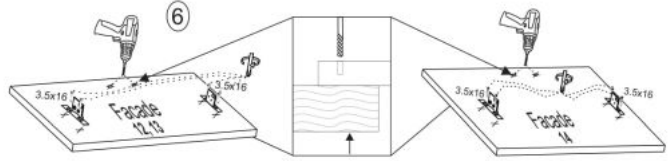

wymiary: 60/82/52 cm, materiał: płyta meblowa laminowana / MDF wysoki połysk, kolor: biały/dąb miodowy mechanizm Hettich

Rodzaj:	szafka dolna
Styl wykonania:	skandynawski
Korpus kolor:	biały
Front kolor:	dąb miodowy
Szerokość (Zakres):	60
Wysokość:	82
Głębokość:	52
Waga brutto:	31.600
Waga netto:	31.000
Objętość:	0.064
Jednostka miary:	szt.
Ilość w paczce:	1
Ilość paczek:	1
Paczka 1:	74.00 x 54.00 x 16.00, 31.60 KG

Instrukcja montażu szafki Vento D3S 60 82

Instrukcja montażu szafki Vento D3S 60 82

MS VENTO

(RU) Инструкция по сборке: Ням3 40/82; (CS) Návod montáž: SZ3 40/82; (HU) Szerelési útmutató: SF3 40/82;
 (EN) Assembly instructions: B3 40/82; (SK) Návod montáž: SZ3 40/82; (PL) Instrukcja montaż: D3S 40/82;

(RU) № детали	Размер (мм)	Количество (шт)
1, 2	704 x 522 x 16	2
3	400 x 522 x 16	1
4, 5	368 x 96 x 16	2
6, 7, 8	448 x 336 x 16	3
9, 10	70 x 336 x 16	2
11	244 x 336 x 16	1
12, 13	176 x 396 x 16	2
14	355 x 396 x 16	1
15	718 x 398 x 2,5	1