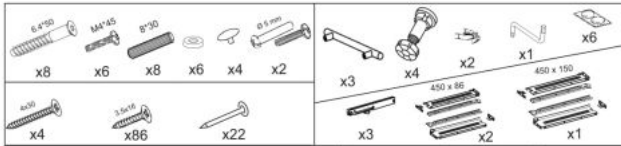

wymiary: 60/82/52 cm, materiał: płyta meblowa laminowana / MDF wysoki połysk, kolor: biały/dąb miodowy mechanizm Hettich

Rodzaj:	szafka dolna
Styl wykonania:	skandynawski
Korpus kolor:	biały
Front kolor:	dąb miodowy
Szerokość (Zakres):	60
Wysokość:	82
Głębokość:	52
Waga brutto:	31.600
Waga netto:	31.000
Objętość:	0.064
Jednostka miary:	szt.
Ilość w paczce:	1
Ilość paczek:	1
Paczka 1:	74.00 x 54.00 x 16.00, 31.60 KG

(RU) № детали	Размер (мм)	Количество (шт)
1, 2	704 x 522 x 16	2
3	400 x 522 x 16	1
4, 5	368 x 96 x 16	2
6, 7, 8	448 x 336 x 16	3
9, 10	70 x 336 x 16	2
11	244 x 336 x 16	1
12, 13	176 x 396 x 16	2
14	355 x 396 x 16	1
15	718 x 398 x 2,5	1