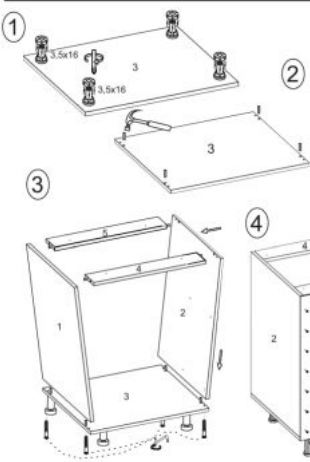

wymiary: 60/82/52 cm, materiał: płyta meblowa laminowana / MDF wysoki połysk, kolor: biały/dąb miodowy mechanizm Hettich

Rodzaj:	szafka dolna
Styl wykonania:	skandynawski
Korpus kolor:	biały
Front kolor:	dąb miodowy
Szerokość (Zakres):	60
Wysokość:	82
Głębokość:	52
Waga brutto:	31.600
Waga netto:	31.000
Objętość:	0.064
Jednostka miary:	szt.
Ilość w paczce:	1
Ilość paczek:	1
Paczka 1:	74.00 x 54.00 x 16.00, 31.60 KG

(RU) № детали	Размер (мм)	Количество (шт)
1, 2	704 x 522 x 16	2
3	400 x 522 x 16	1
4, 5	368 x 96 x 16	2
6, 7, 8	448 x 336 x 16	3
9, 10	70 x 336 x 16	2
11	244 x 336 x 16	1
12, 13	176 x 396 x 16	2
14	355 x 396 x 16	1
15	718 x 398 x 2,5	1