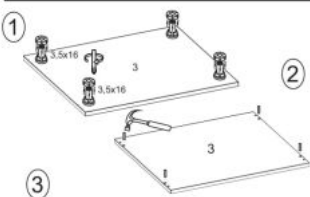

wymiary: 60/82/52 cm, materiał: płyta meblowa laminowana / MDF wysoki połysk, kolor: biały/biały mechanizm Hettich

Rodzaj:	szafka dolna
Styl wykonania:	skandynawski, nowoczesny
Korpus kolor:	biały
Front kolor:	biały połysk
Szerokość (Zakres):	60
Wysokość:	82
Głębokość:	52
Waga brutto:	31.600
Waga netto:	31.000
Objętość:	0.064
Jednostka miary:	szt.
Ilość w paczce:	1
Ilość paczek:	1
Paczka 1:	74.00 x 54.00 x 16.00, 31.60 KG

(RU) № детали	Размер (мм)	Количество (шт)
1, 2	704 x 522 x 16	2
3	400 x 522 x 16	1
4, 5	368 x 96 x 16	2
6, 7, 8	448 x 336 x 16	3
9, 10	70 x 336 x 16	2
11	244 x 336 x 16	1
12, 13	176 x 396 x 16	2
14	355 x 396 x 16	1
15	718 x 398 x 2,5	1