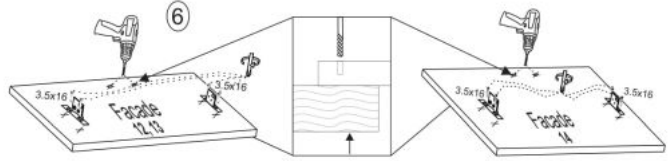

wymiary: 60/82/52 cm, materiał: płyta meblowa laminowana / MDF wysoki połysk, kolor: biały/biały mechanizm Hettich

Rodzaj:	szafka dolna
Styl wykonania:	skandynawski, nowoczesny
Korpus kolor:	biały
Front kolor:	biały połysk
Szerokość (Zakres):	60
Wysokość:	82
Głębokość:	52
Waga brutto:	31.600
Waga netto:	31.000
Objętość:	0.064
Jednostka miary:	szt.
Ilość w paczce:	1
Ilość paczek:	1
Paczka 1:	74.00 x 54.00 x 16.00, 31.60 KG

Instrukcja montażu szafki Vento D3S 60 82

Instrukcja montażu szafki Vento D3S 60 82

MS VENTO

(RU) Инструкция по сборке: Ням3 40/82; (CS) Návod montáž: SZ3 40/82; (HU) Szerelési útmutató: SF3 40/82;
 (EN) Assembly instructions: B3 40/82; (SK) Návod montáž: SZ3 40/82; (PL) Instrukcja montaż: D3S 40/82;

(RU) № детали	Размер (мм)	Количество (шт)
1, 2	704 x 522 x 16	2
3	400 x 522 x 16	1
4, 5	368 x 96 x 16	2
6, 7, 8	448 x 336 x 16	3
9, 10	70 x 336 x 16	2
11	244 x 336 x 16	1
12, 13	176 x 396 x 16	2
14	355 x 396 x 16	1
15	718 x 398 x 2,5	1