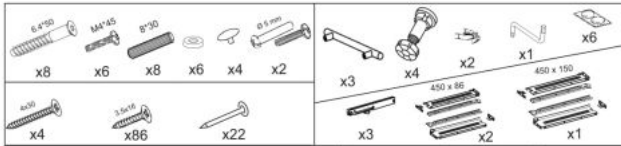

wymiary: 60/82/52 cm, materiał: płyta meblowa laminowana / MDF wysoki połysk, kolor: biały/biały mechanizm Hettich

Rodzaj:	szafka dolna
Styl wykonania:	skandynawski, nowoczesny
Korpus kolor:	biały
Front kolor:	biały połysk
Szerokość (Zakres):	60
Wysokość:	82
Głębokość:	52
Waga brutto:	31.600
Waga netto:	31.000
Objętość:	0.064
Jednostka miary:	szt.
Ilość w paczce:	1
Ilość paczek:	1
Paczka 1:	74.00 x 54.00 x 16.00, 31.60 KG

(RU) № детали	Размер (мм)	Количество (шт)
1, 2	704 x 522 x 16	2
3	400 x 522 x 16	1
4, 5	368 x 96 x 16	2
6, 7, 8	448 x 336 x 16	3
9, 10	70 x 336 x 16	2
11	244 x 336 x 16	1
12, 13	176 x 396 x 16	2
14	355 x 396 x 16	1
15	718 x 398 x 2,5	1