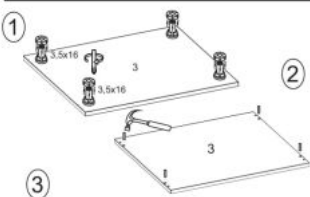

Opis produktu

Szafka VENTO D3S-60/82 dolna z szufladami, mechanizm Hettich front: antracyt - Halmar

wymiary: 60/82/52 cm, materiał: płyta meblowa laminowana / MDF, kolor: dąb craft/antracyt mechanizm Hettich

| | |
|---------------------|---------------------------------|
| Rodzaj: | szafka dolna |
| Styl wykonania: | loft |
| Korpus kolor: | dąb craft |
| Front kolor: | antracyt |
| Szerokość (Zakres): | 60 |
| Wysokość: | 82 |
| Głębokość: | 52 |
| Waga brutto: | 31.600 |
| Waga netto: | 31.000 |
| Objętość: | 0.064 |
| Jednostka miary: | szt. |
| Ilość w paczce: | 1 |
| Ilość paczek: | 1 |
| Paczka 1: | 74.00 x 54.00 x 16.00, 31.60 KG |

| (RU) № детали | Размер (мм) | Количество (шт) |
|---------------|-----------------|-----------------|
| 1, 2 | 704 x 522 x 16 | 2 |
| 3 | 400 x 522 x 16 | 1 |
| 4, 5 | 368 x 96 x 16 | 2 |
| 6, 7, 8 | 448 x 336 x 16 | 3 |
| 9, 10 | 70 x 336 x 16 | 2 |
| 11 | 244 x 336 x 16 | 1 |
| 12, 13 | 176 x 396 x 16 | 2 |
| 14 | 355 x 396 x 16 | 1 |
| 15 | 718 x 398 x 2,5 | 1 |