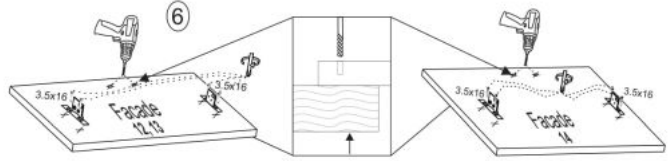

MS VENTO

(RU) Инструкция по сборке: Ням3 40/82; (CS) Návod montáž: SZ3 40/82; (HU) Szerelési útmutató: SF3 40/82;
(EN) Assembly instructions: B3 40/82; (SK) Návod montáž: SZ3 40/82; (PL) Instrukcja montaż: D3S 40/82;