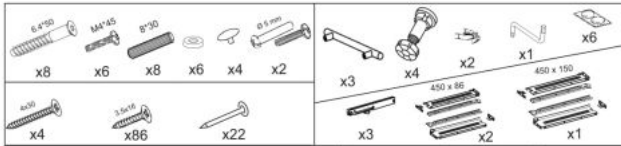

MS VENTO

(RU) Инструкция по сборке: Ням3 40/82; (CS) Návod montáž: SZ3 40/82; (HU) Szerelési útmutató: SF3 40/82;
(EN) Assembly instructions: B3 40/82; (SK) Návod montáž: SZ3 40/82; (PL) Instrukcja montaż: D3S 40/82;