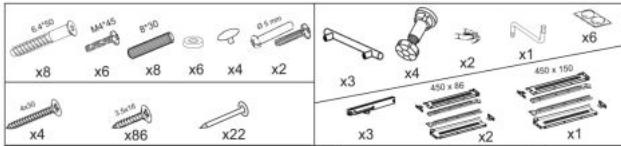

wymiary: 40/82/52 cm, materiał: płyta meblowa laminowana / MDF wysoki połysk, kolor: biały/jasny popiel mechanizm Hettich

Rodzaj:	szafka dolna
Styl wykonania:	skandynawski, nowoczesny
Korpus kolor:	biały
Front kolor:	popiel jasny połysk
Szerokość (Zakres):	40
Wysokość:	82
Głębokość:	52
Waga brutto:	24.600
Waga netto:	24.000
Objętość:	0.048
Jednostka miary:	szt.
Ilość w paczce:	1
Ilość paczek:	1
Paczka 1:	74.00 x 54.00 x 12.00, 24.60 KG

(RU) № детали	Размер (мм)	Количество (шт)
1, 2	704 x 522 x 16	2
3	400 x 522 x 16	1
4, 5	368 x 96 x 16	2
6, 7, 8	448 x 336 x 16	3
9, 10	70 x 336 x 16	2
11	244 x 336 x 16	1
12, 13	176 x 396 x 16	2
14	355 x 396 x 16	1
15	718 x 398 x 2,5	1