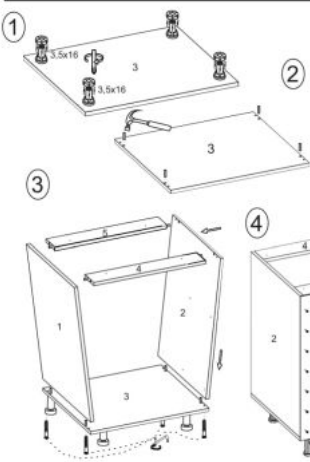

wymiary: 40/82/52 cm, materiał: płyta meblowa laminowana / MDF wysoki połysk, kolor: biały/jasny popiel mechanizm Hettich

Rodzaj:	szafka dolna
Styl wykonania:	skandynawski, nowoczesny
Korpus kolor:	biały
Front kolor:	popiel jasny połysk
Szerokość (Zakres):	40
Wysokość:	82
Głębokość:	52
Waga brutto:	24.600
Waga netto:	24.000
Objętość:	0.048
Jednostka miary:	szt.
Ilość w paczce:	1
Ilość paczek:	1
Paczka 1:	74.00 x 54.00 x 12.00, 24.60 KG

(RU) № детали	Размер (мм)	Количество (шт)
1, 2	704 x 522 x 16	2
3	400 x 522 x 16	1
4, 5	368 x 96 x 16	2
6, 7, 8	448 x 336 x 16	3
9, 10	70 x 336 x 16	2
11	244 x 336 x 16	1
12, 13	176 x 396 x 16	2
14	355 x 396 x 16	1
15	718 x 398 x 2,5	1