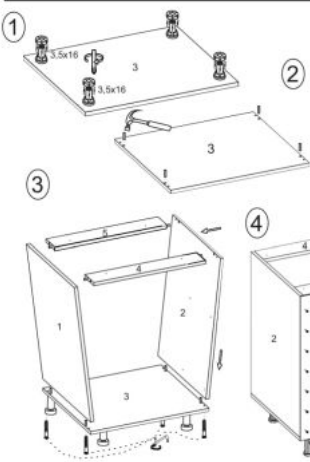

wymiary: 40/82/52 cm, materiał: płyta meblowa laminowana / MDF wysoki połysk, kolor: biały/dąb miodowy mechanizm Hettich

Rodzaj:	szafka dolna
Styl wykonania:	skandynawski
Korpus kolor:	biały
Front kolor:	dąb miodowy
Szerokość (Zakres):	40
Wysokość:	82
Głębokość:	52
Waga brutto:	24.600
Waga netto:	24.000
Objętość:	0.048
Jednostka miary:	szt.
Ilość w paczce:	1
Ilość paczek:	1
Paczka 1:	74.00 x 54.00 x 12.00, 24.60 KG

(RU) № детали	Размер (мм)	Количество (шт)
1, 2	704 x 522 x 16	2
3	400 x 522 x 16	1
4, 5	368 x 96 x 16	2
6, 7, 8	448 x 336 x 16	3
9, 10	70 x 336 x 16	2
11	244 x 336 x 16	1
12, 13	176 x 396 x 16	2
14	355 x 396 x 16	1
15	718 x 398 x 2,5	1