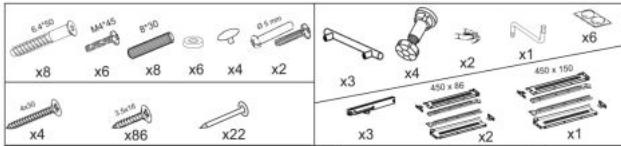

wymiary: 40/82/52 cm, materiał: płyta meblowa laminowana / MDF wysoki połysk, kolor: biały/dąb miodowy mechanizm Hettich

Rodzaj:	szafka dolna
Styl wykonania:	skandynawski
Korpus kolor:	biały
Front kolor:	dąb miodowy
Szerokość (Zakres):	40
Wysokość:	82
Głębokość:	52
Waga brutto:	24.600
Waga netto:	24.000
Objętość:	0.048
Jednostka miary:	szt.
Ilość w paczce:	1
Ilość paczek:	1
Paczka 1:	74.00 x 54.00 x 12.00, 24.60 KG

(RU) № детали	Размер (мм)	Количество (шт)
1, 2	704 x 522 x 16	2
3	400 x 522 x 16	1
4, 5	368 x 96 x 16	2
6, 7, 8	448 x 336 x 16	3
9, 10	70 x 336 x 16	2
11	244 x 336 x 16	1
12, 13	176 x 396 x 16	2
14	355 x 396 x 16	1
15	718 x 398 x 2,5	1