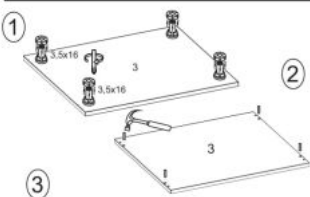

wymiary: 40/82/52 cm, materiał: płyta meblowa laminowana / MDF wysoki połysk, kolor: biały/biały mechanizm Hettich

Rodzaj:	szafka dolna
Styl wykonania:	skandynawski, nowoczesny
Korpus kolor:	biały
Front kolor:	biały połysk
Szerokość (Zakres):	40
Wysokość:	82
Głębokość:	52
Waga brutto:	24.600
Waga netto:	24.000
Objętość:	0.048
Jednostka miary:	szt.
Ilość w paczce:	1
Ilość paczek:	1
Paczka 1:	74.00 x 54.00 x 12.00, 24.60 KG

(RU) № детали	Размер (мм)	Количество (шт)
1, 2	704 x 522 x 16	2
3	400 x 522 x 16	1
4, 5	368 x 96 x 16	2
6, 7, 8	448 x 336 x 16	3
9, 10	70 x 336 x 16	2
11	244 x 336 x 16	1
12, 13	176 x 396 x 16	2
14	355 x 396 x 16	1
15	718 x 398 x 2,5	1