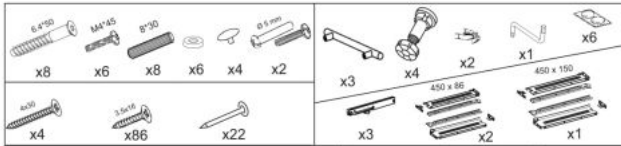

wymiary: 40/82/52 cm, materiał: płyta meblowa laminowana / MDF wysoki połysk, kolor: biały/biały mechanizm Hettich

Rodzaj:	szafka dolna
Styl wykonania:	skandynawski, nowoczesny
Korpus kolor:	biały
Front kolor:	biały połysk
Szerokość (Zakres):	40
Wysokość:	82
Głębokość:	52
Waga brutto:	24.600
Waga netto:	24.000
Objętość:	0.048
Jednostka miary:	szt.
Ilość w paczce:	1
Ilość paczek:	1
Paczka 1:	74.00 x 54.00 x 12.00, 24.60 KG

(RU) № детали	Размер (мм)	Количество (шт)
1, 2	704 x 522 x 16	2
3	400 x 522 x 16	1
4, 5	368 x 96 x 16	2
6, 7, 8	448 x 336 x 16	3
9, 10	70 x 336 x 16	2
11	244 x 336 x 16	1
12, 13	176 x 396 x 16	2
14	355 x 396 x 16	1
15	718 x 398 x 2,5	1