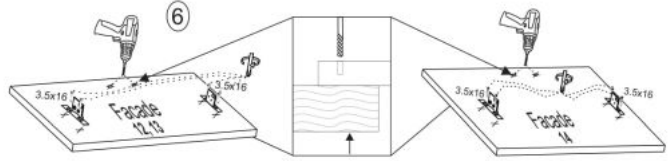

wymiary: 40/82/52 cm, materiał: płyta meblowa laminowana / MDF wysoki połysk, kolor: biały/biały mechanizm Hettich

Rodzaj:	szafka dolna
Styl wykonania:	skandynawski, nowoczesny
Korpus kolor:	biały
Front kolor:	biały połysk
Szerokość (Zakres):	40
Wysokość:	82
Głębokość:	52
Waga brutto:	24.600
Waga netto:	24.000
Objętość:	0.048
Jednostka miary:	szt.
Ilość w paczce:	1
Ilość paczek:	1
Paczka 1:	74.00 x 54.00 x 12.00, 24.60 KG

(RU) № детали	Размер (мм)	Количество (шт)
1, 2	704 x 522 x 16	2
3	400 x 522 x 16	1
4, 5	368 x 96 x 16	2
6, 7, 8	448 x 336 x 16	3
9, 10	70 x 336 x 16	2
11	244 x 336 x 16	1
12, 13	176 x 396 x 16	2
14	355 x 396 x 16	1
15	718 x 398 x 2,5	1