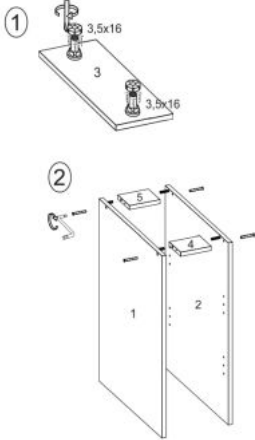

Opis produktu

Szafka VENTO D-80/82 dolna front: jasny popiel - Halmar

wymiary: 80/82/52 cm, materiał: płyta meblowa laminowana / MDF wysoki połysk, kolor: biały-jasny popiel

Instrukcja montażu szafki Vento D 80 82

(RU) № детали	Размер (мм)	Количество (шт)
(CS) № podrobnosti	Rozměr (mm)	Množství (ks)
(HU) № részletek	Méret (mm)	Mennyiség (db)
(EN) № details	Size (mm)	Quantity (pcs)
(SK) № podrobnosti	Rozmiar (mm)	Množstvo (ks)
(PL) № części	Rozmiar (mm)	Liczba (szt)
1, 2	704 x 522 x 16	2
3	150 x 522 x 16	1
4	118 x 96 x 16	1
5	118 x 96 x 16	1
6	117 x 512 x 16	2
7	718 x 148 x 2,5	1