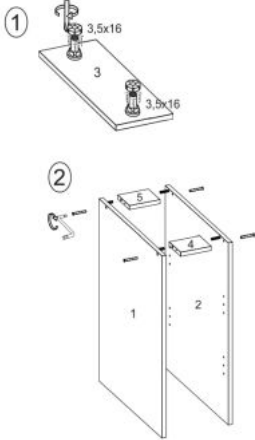

Opis produktu

Szafka VENTO D-80/82 dolna front: dąb miodowy - Halmar

wymiary: 80/82/52 cm, materiał: płyta meblowa laminowana / MDF laminowany, kolor: biały-dąb miodowy

Rodzaj:	szafka dolna
Styl wykonania:	skandynawski
Korpus kolor:	biały
Front kolor:	dąb miodowy
Szerokość (Zakres):	80
Wysokość:	82
Głębokość:	52
Waga brutto:	27.000
Waga netto:	26.500
Objętość:	0.060
Jednostka miary:	szt.
Ilość w paczce:	1
Ilość paczek:	1
Paczka 1:	87.00 x 58.00 x 12.00, 27.00 KG

Instrukcja montażu szafki Vento D 80 82

Instrukcja montażu szafki Vento D 80 82

MS VENTO

(RU) Инструкция по сборке: HO 15/82; (CS) Návod montáž: S 15/82; (HU) Szerelési útmutató: A 15/82;
 (EN) Assembly instructions: B 15/82; (SK) Návod montáž: S 15/82; (PL) Instrukcja montaż: D 15/82;

(RU) № детали	Размер (мм)	Количество (шт)
(CS) № podrobnosti	Rozměr (mm)	Množství (ks)
(HU) № részletek	Méret (mm)	Mennyiség (db)
(EN) № details	Size (mm)	Quantity (pcs)
(SK) № podrobnosti	Rozmiar (mm)	Množstvo (ks)
(PL) № części	Rozmiar (mm)	Ilość (szt)
1, 2	704 x 522 x 16	2
3	150 x 522 x 16	1
4	118 x 96 x 16	1
5	118 x 96 x 16	1
6	117 x 512 x 16	2
7	718 x 148 x 2,5	1