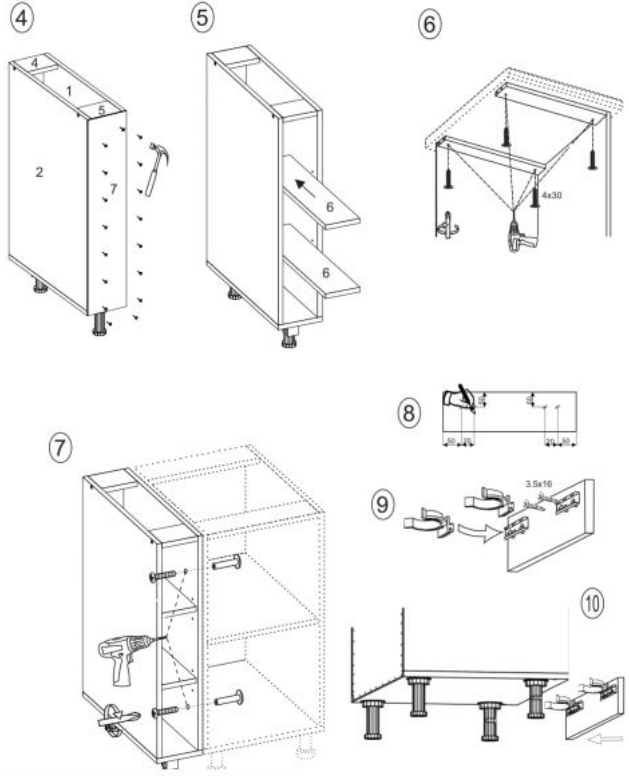

MS VENTO

(RU) Инструкция по сборке: HO 15/82; (CS) Návod montáž: S 15/82; (HU) Szerelési útmutató: A 15/82;
(EN) Assembly instructions: B 15/82; (SK) Návod montáž: S 15/82; (PL) Instrukcja montaż: D 15/82;

(RU) № детали	Размер (мм)	Количество (шт)
(CS) № podrobnosti	Rozměr (mm)	Množství (ks)
(HU) № részletek	Méret (mm)	Mennyiség (db)
(EN) № details	Size (mm)	Quantity (pcs)
(SK) № podrobnosti	Rozmiar (mm)	Množstvo (ks)
(PL) № części	Rozmiar (mm)	Ilość (szt)
1, 2	704 x 522 x 16	2
3	150 x 522 x 16	1
4	118 x 96 x 16	1
5	118 x 96 x 16	1
6	117 x 512 x 16	2
7	718 x 148 x 2,5	1

- 1 -

- 2 -