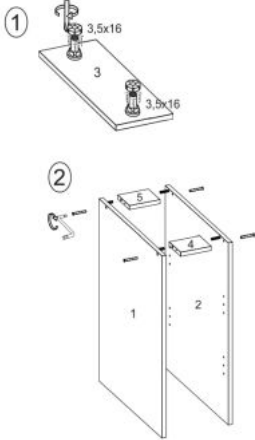

Opis produktu

Szafka VENTO D-80/82 dolna front: biały - Halmar

wymiary: 80/82/52 cm, materiał: płyta meblowa laminowana / MDF wysoki połysk, kolor: biały

Rodzaj:	szafka dolna
Styl wykonania:	nowoczesny, skandynawski
Korpus kolor:	biały
Front kolor:	biały połysk
Szerokość (Zakres):	80
Wysokość:	82
Głębokość:	52
Waga brutto:	27.000
Waga netto:	26.500
Objętość:	0.060
Jednostka miary:	szt.
Ilość w paczce:	1
Ilość paczek:	1
Paczka 1:	87.00 x 58.00 x 12.00, 27.00 KG

Instrukcja montażu szafki Vento D 80 82

Instrukcja montażu szafki Vento D 80 82

MS VENTO

(RU) Инструкция по сборке: HO 15/82; (CS) Návod montáž: S 15/82; (HU) Szerelési útmutató: A 15/82;
 (EN) Assembly instructions: B 15/82; (SK) Návod montáž: S 15/82; (PL) Instrukcja montaż: D 15/82;

(RU) № детали	Размер (мм)	Количество (шт)
(CS) № podrobnosti	Rozměr (mm)	Množství (ks)
(HU) № részletek	Méret (mm)	Mennyiség (db)
(EN) № details	Size (mm)	Quantity (pcs)
(SK) № podrobnosti	Rozmiar (mm)	Množstvo (ks)
(PL) № części	Rozmiar (mm)	Licz. (szt)
1, 2	704 x 522 x 16	2
3	150 x 522 x 16	1
4	118 x 96 x 16	1
5	118 x 96 x 16	1
6	117 x 512 x 16	2
7	718 x 148 x 2,5	1