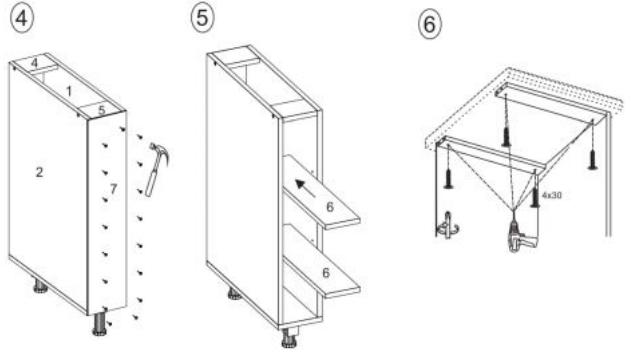

MS VENTO

(RU) Инструкция по сборке: HO 15/82; (CS) Návod montáž: S 15/82; (HU) Szerelési útmutató: A 15/82;
(EN) Assembly instructions: B 15/82; (SK) Návod montáž: S 15/82; (PL) Instrukcja montaż: D 15/82;

(RU) № детали	Размер (мм)	Количество (шт)
(CS) № podrobnosti	Rozměr (mm)	Množství (ks)
(HU) № részletek	Méret (mm)	Mennyiség (db)
(EN) № details	Size (mm)	Quantity (pcs)
(SK) № podrobnosti	Rozmiar (mm)	Množstvo (ks)
(PL) № części	Rozmiar (mm)	Licz. (szt)
1, 2	704 x 522 x 16	2
3	150 x 522 x 16	1
4	118 x 96 x 16	1
5	118 x 96 x 16	1
6	117 x 512 x 16	2
7	718 x 148 x 2,5	1

- 1 -

- 2 -