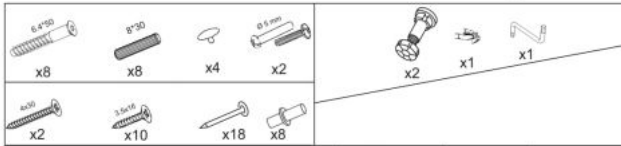

Opis produktu

Szafka VENTO D-80/82 dolna front: biały - Halmar

wymiary: 80/82/52 cm, materiał: płyta meblowa laminowana / MDF wysoki połysk, kolor: biały

Rodzaj:	szafka dolna
Styl wykonania:	nowoczesny, skandynawski
Korpus kolor:	biały
Front kolor:	biały połysk
Szerokość (Zakres):	80
Wysokość:	82
Głębokość:	52
Waga brutto:	27.000
Waga netto:	26.500
Objętość:	0.060
Jednostka miary:	szt.
Ilość w paczce:	1
Ilość paczek:	1
Paczka 1:	87.00 x 58.00 x 12.00, 27.00 KG

(RU) № детали	Размер (мм)	Количество (шт)
(CS) № podrobnosti	Rozměr (mm)	Množství (ks)
(HU) № részletek	Méret (mm)	Mennyiség (db)
(EN) № details	Size (mm)	Quantity (pcs)
(SK) № podrobnosti	Rozmiar (mm)	Množstvo (ks)
(PL) № części	Rozmiar (mm)	Licz. (szt)
1, 2	704 x 522 x 16	2
3	150 x 522 x 16	1
4	118 x 96 x 16	1
5	118 x 96 x 16	1
6	117 x 512 x 16	2
7	718 x 148 x 2,5	1