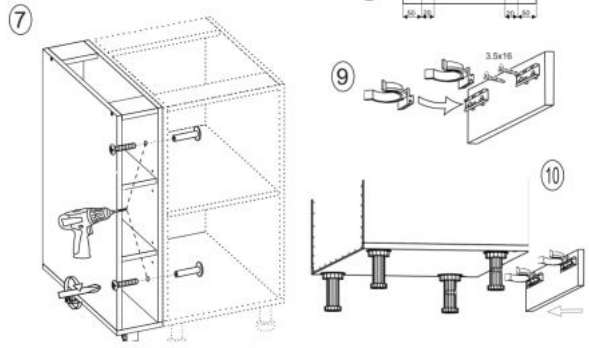

MS VENTO

(RU) Инструкция по сборке: HO 15/82; (CS) Návod montáž: S 15/82; (HU) Szerelési útmutató: A 15/82;
(EN) Assembly instructions: B 15/82; (SK) Návod montáž: S 15/82; (PL) Instrukcja montaż: D 15/82;

(RU) № детали	Размер (мм)	Количество (шт)
(CS) № podrobnosti	Rozměr (mm)	Množství (ks)
(HU) № részletek	Méret (mm)	Mennyiség (db)
(EN) № details	Size (mm)	Quantity (pcs)
(SK) № podrobnosti	Rozmiar (mm)	Množstvo (ks)
(PL) № części	Rozmiar (mm)	Licz. (szt)
1, 2	704 x 522 x 16	2
3	150 x 522 x 16	1
4	118 x 96 x 16	1
5	118 x 96 x 16	1
6	117 x 512 x 16	2
7	718 x 148 x 2,5	1

- 1 -

- 2 -