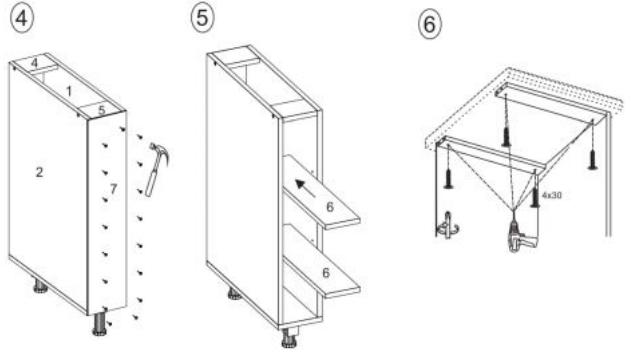

MS VENTO

(RU) Инструкция по сборке: HO 15/82; (CS) Návod montáž: S 15/82; (HU) Szerelési útmutató: A 15/82;
(EN) Assembly instructions: B 15/82; (SK) Návod montáž: S 15/82; (PL) Instrukcja montaż: D 15/82;

(RU) № детали	Размер (мм)	Количество (шт)
(CS) № podrobnosti	Rozměr (mm)	Množství (ks)
(HU) № részletek	Méret (mm)	Mennyiség (db)
(EN) № details	Size (mm)	Quantity (pcs)
(SK) № podrobnosti	Rozmiar (mm)	Množstvo (ks)
(PL) № części	Rozmiar (mm)	Ilość (szt)
1, 2	704 x 522 x 16	2
3	150 x 522 x 16	1
4	118 x 96 x 16	1
5	118 x 96 x 16	1
6	117 x 512 x 16	2
7	718 x 148 x 2,5	1

- 1 -

- 2 -