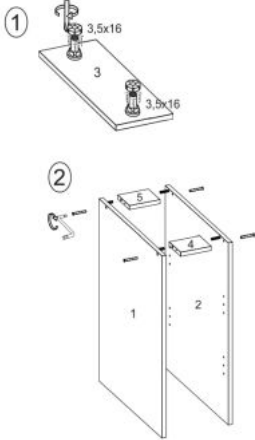

Opis produktu

Szafka VENTO D-80/82 dolna front: beżowy - Halmar

wymiary: 80/82/52 cm, materiał: płyta meblowa laminowana / MDF wysoki połysk, kolor: biały-beż

Rodzaj:	szafka dolna
Styl wykonania:	skandynawski, nowoczesny
Korpus kolor:	biały
Front kolor:	beżowy połysk
Szerokość (Zakres):	80
Wysokość:	82
Głębokość:	52
Waga brutto:	27.000
Waga netto:	26.500
Objętość:	0.060
Jednostka miary:	szt.
Ilość w paczce:	1
Ilość paczek:	1
Paczka 1:	87.00 x 58.00 x 12.00, 27.00 KG

Instrukcja montażu szafki Vento D 80 82

Instrukcja montażu szafki Vento D 80 82

MS VENTO

(RU) Инструкция по сборке: HO 15/82; (CS) Návod montáž: S 15/82; (HU) Szerelési útmutató: A 15/82;
 (EN) Assembly instructions: B 15/82; (SK) Návod montáž: S 15/82; (PL) Instrukcja montaż: D 15/82;

(RU) № детали	Размер (мм)	Количество (шт)
(CS) № podrobnosti	Rozměr (mm)	Množství (ks)
(HU) № részletek	Méret (mm)	Mennyiség (db)
(EN) № details	Size (mm)	Quantity (pcs)
(SK) № podrobnosti	Rozmiar (mm)	Množstvo (ks)
(PL) № części	Rozmiar (mm)	Ilość (szt)
1, 2	704 x 522 x 16	2
3	150 x 522 x 16	1
4	118 x 96 x 16	1
5	118 x 96 x 16	1
6	117 x 512 x 16	2
7	718 x 148 x 2,5	1