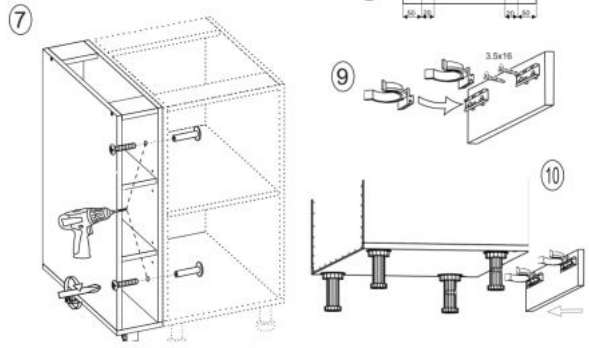

MS VENTO

(RU) Инструкция по сборке: HO 15/82; (CS) Návod montáž: S 15/82; (HU) Szerelési útmutató: A 15/82;
(EN) Assembly instructions: B 15/82; (SK) Návod montáž: S 15/82; (PL) Instrukcja montaż: D 15/82;

(RU) № детали	Размер (мм)	Количество (шт)
(CS) № podrobnosti	Rozměr (mm)	Množství (ks)
(HU) № részletek	Méret (mm)	Mennyiség (db)
(EN) № details	Size (mm)	Quantity (pcs)
(SK) № podrobnosti	Rozmiar (mm)	Množstvo (ks)
(PL) № części	Rozmiar (mm)	Ilość (szt)
1, 2	704 x 522 x 16	2
3	150 x 522 x 16	1
4	118 x 96 x 16	1
5	118 x 96 x 16	1
6	117 x 512 x 16	2
7	718 x 148 x 2,5	1

- 1 -

- 2 -