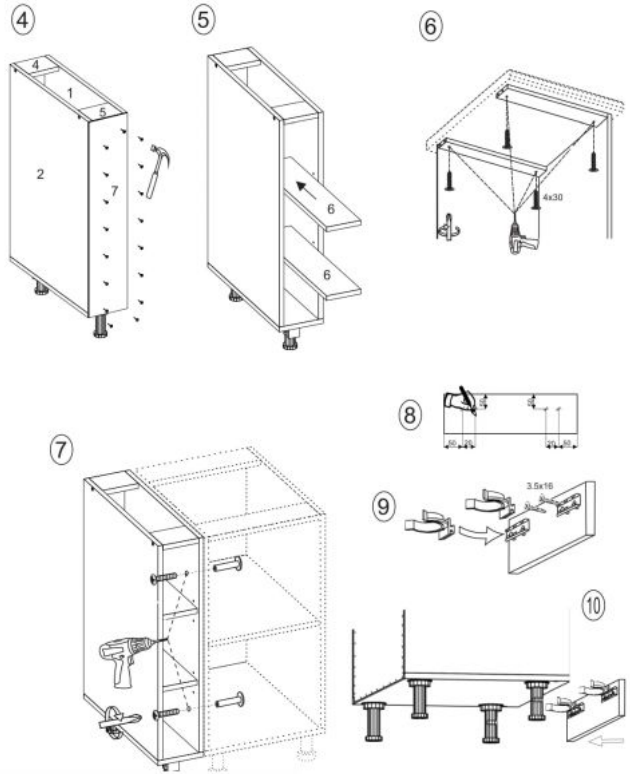

MS VENTO

(RU) Инструкция по сборке: HO 15/82; (CS) Návod montáž: S 15/82; (HU) Szerelési útmutató: A 15/82;
(EN) Assembly instructions: B 15/82; (SK) Návod montáž: S 15/82; (PL) Instrukcja montaż: D 15/82;

(RU) № детали	Размер (мм)	Количество (шт)
(CS) № podrobnosti	Rozměr (mm)	Množství (ks)
(HU) № részletek	Méret (mm)	Mennyiség (db)
(EN) № details	Size (mm)	Quantity (pcs)
(SK) № podrobnosti	Rozmiar (mm)	Množstvo (ks)
(PL) № części	Rozmiar (mm)	Licz. (szt)
1, 2	704 x 522 x 16	2
3	150 x 522 x 16	1
4	118 x 96 x 16	1
5	118 x 96 x 16	1
6	117 x 512 x 16	2
7	718 x 148 x 2,5	1

- 1 -

- 2 -