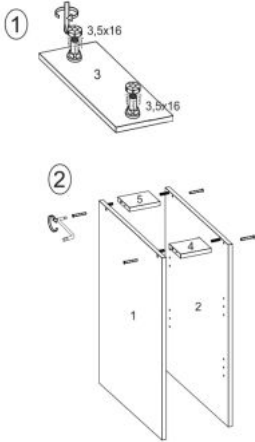

Opis produktu

Szafka VENTO D-60/82 dolna front: jasny popiel - Halmar

wymiary: 60/82/52 cm, materiał: płyta meblowa laminowana / MDF wysoki połysk, kolor: biały-jasny popiel

| | |
|---------------------|---------------------------------|
| Rodzaj: | szafka dolna |
| Styl wykonania: | skandynawski, nowoczesny |
| Korpus kolor: | biały |
| Front kolor: | popiel jasny połysk |
| Szerokość (Zakres): | 60 |
| Wysokość: | 82 |
| Głębokość: | 52 |
| Waga brutto: | 22.300 |
| Waga netto: | 21.700 |
| Objętość: | 0.056 |
| Jednostka miary: | szt. |
| Ilość w paczce: | 1 |
| Ilość paczek: | 1 |
| Paczka 1: | 79.00 x 65.00 x 11.00, 22.30 KG |

Instrukcja montażu szafki Vento D 60 82

Instrukcja montażu szafki Vento D 60 82

MS VENTO

(RU) Инструкция по сборке: HO 15/82; (CS) Návod montáž: S 15/82; (HU) Szerelési útmutató: A 15/82;
 (EN) Assembly instructions: B 15/82; (SK) Návod montáž: S 15/82; (PL) Instrukcja montaż: D 15/82;

| (RU) № детали | Размер (мм) | Количество (шт) |
|--------------------|-----------------|-----------------|
| (CS) № podrobnosti | Rozměr (mm) | Množství (ks) |
| (HU) № részletek | Méret (mm) | Mennyiség (db) |
| (EN) № details | Size (mm) | Quantity (pcs) |
| (SK) № podrobnosti | Rozmiar (mm) | Množstvo (ks) |
| (PL) № części | Rozmiar (mm) | Licz. (szt) |
| 1, 2 | 704 x 522 x 16 | 2 |
| 3 | 150 x 522 x 16 | 1 |
| 4 | 118 x 96 x 16 | 1 |
| 5 | 118 x 96 x 16 | 1 |
| 6 | 117 x 512 x 16 | 2 |
| 7 | 718 x 148 x 2,5 | 1 |