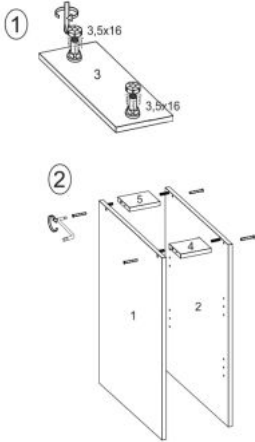

Opis produktu

Szafka VENTO D-60/82 dolna front: dąb miodowy - Halmar

wymiary: 60/82/52 cm, materiał: płyta meblowa laminowana / MDF laminowany, kolor: biały-dąb miodowy

Rodzaj:	szafka dolna
Styl wykonania:	skandynawski
Korpus kolor:	biały
Front kolor:	dąb miodowy
Szerokość (Zakres):	60
Wysokość:	82
Głębokość:	52
Waga brutto:	22.300
Waga netto:	21.700
Objętość:	0.056
Jednostka miary:	szt.
Ilość w paczce:	1
Ilość paczek:	1
Paczka 1:	79.00 x 65.00 x 11.00, 22.30 KG

Instrukcja montażu szafki Vento D 60 82

Instrukcja montażu szafki Vento D 60 82

MS VENTO

(RU) Инструкция по сборке: HO 15/82; (CS) Návod montáž: S 15/82; (HU) Szerelési útmutató: A 15/82;
 (EN) Assembly instructions: B 15/82; (SK) Návod montáž: S 15/82; (PL) Instrukcja montaż: D 15/82;

(RU) № детали	Размер (мм)	Количество (шт)
(CS) № podrobnosti	Rozměr (mm)	Množství (ks)
(HU) № részletek	Méret (mm)	Mennyiség (db)
(EN) № details	Size (mm)	Quantity (pcs)
(SK) № podrobnosti	Rozmiar (mm)	Množstvo (ks)
(PL) № części	Rozmiar (mm)	Liczba (szt)
1, 2	704 x 522 x 16	2
3	150 x 522 x 16	1
4	118 x 96 x 16	1
5	118 x 96 x 16	1
6	117 x 512 x 16	2
7	718 x 148 x 2,5	1