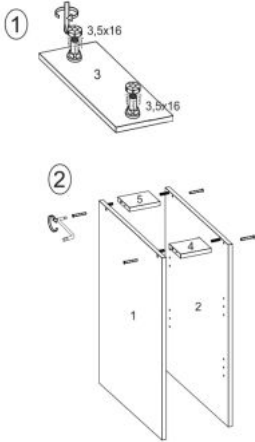

Opis produktu

Szafka VENTO D-60/82 dolna front: beżowy - Halmar

wymiary: 60/82/52 cm, materiał: płyta meblowa laminowana / MDF wysoki połysk, kolor: biały-beż

Instrukcja montażu szafki Vento D 60 82

Instrukcja montażu szafki Vento D 60 82

(RU) № детали	Размер (мм)	Количество (шт)
(CS) № podrobnosti	Rozměr (mm)	Množství (ks)
(HU) № részletek	Méret (mm)	Mennyiség (db)
(EN) № details	Size (mm)	Quantity (pcs)
(SK) № podrobnosti	Rozmiar (mm)	Množstvo (ks)
(PL) № części	Rozmiar (mm)	Liczba (szt)
1, 2	704 x 522 x 16	2
3	150 x 522 x 16	1
4	118 x 96 x 16	1
5	118 x 96 x 16	1
6	117 x 512 x 16	2
7	718 x 148 x 2,5	1