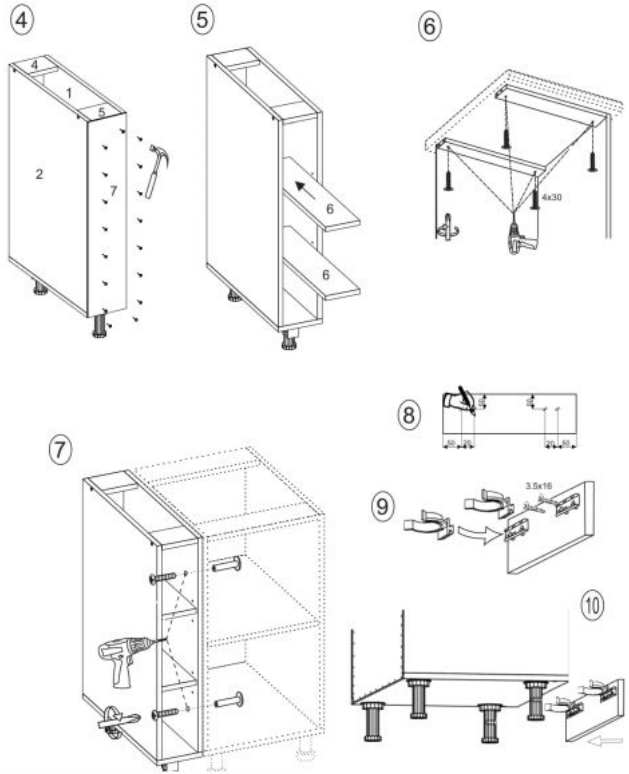

MS VENTO

(RU) Инструкция по сборке: HO 15/82; (CS) Návod montáž: S 15/82; (HU) Szerelési útmutató: A 15/82;
(EN) Assembly instructions: B 15/82; (SK) Návod montáž: S 15/82; (PL) Instrukcja montaż: D 15/82;

(RU) № детали	Размер (мм)	Количество (шт)
(CS) № podrobnosti	Rozměr (mm)	Množství (ks)
(HU) № részletek	Méret (mm)	Mennyiség (db)
(EN) № details	Size (mm)	Quantity (pcs)
(SK) № podrobnosti	Rozmiar (mm)	Množstvo (ks)
(PL) № części	Rozmiar (mm)	Liczba (szt)
1, 2	704 x 522 x 16	2
3	150 x 522 x 16	1
4	118 x 96 x 16	1
5	118 x 96 x 16	1
6	117 x 512 x 16	2
7	718 x 148 x 2,5	1

- 1 -

- 2 -