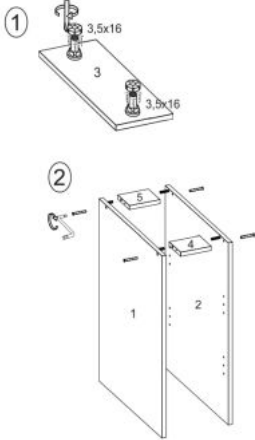

Opis produktu

Szafka VENTO D-40/82 dolna front: jasny popiel - Halmar

wymiary: 40/82/52 cm, materiał: płyta meblowa laminowana / MDF wysoki połysk, kolor: biały-jasny popiel

Rodzaj:	szafka dolna
Styl wykonania:	skandynawski, nowoczesny
Korpus kolor:	biały
Front kolor:	popiel jasny połysk
Szerokość (Zakres):	40
Wysokość:	82
Głębokość:	52
Waga brutto:	17.300
Waga netto:	16.700
Objętość:	0.054
Jednostka miary:	szt.
Ilość w paczce:	1
Ilość paczek:	1
Paczka 1:	79.00 x 58.00 x 12.00, 17.30 KG

Instrukcja montażu szafki Vento D 40 82

Instrukcja montażu szafki Vento D 40 82

MS VENTO

(RU) Инструкция по сборке: HO 15/82; (CS) Návod montáž: S 15/82; (HU) Szerelési útmutató: A 15/82;
 (EN) Assembly instructions: B 15/82; (SK) Návod montáž: S 15/82; (PL) Instrukcja montaż: D 15/82;

(RU) № детали	Размер (мм)	Количество (шт)
(CS) № podrobnosti	Rozměr (mm)	Množství (ks)
(HU) № részletek	Méret (mm)	Mennyiség (db)
(EN) № details	Size (mm)	Quantity (pcs)
(SK) № podrobnosti	Rozmiar (mm)	Množstvo (ks)
(PL) № części	Rozmiar (mm)	Ilość (szt)
1, 2	704 x 522 x 16	2
3	150 x 522 x 16	1
4	118 x 96 x 16	1
5	118 x 96 x 16	1
6	117 x 512 x 16	2
7	718 x 148 x 2,5	1