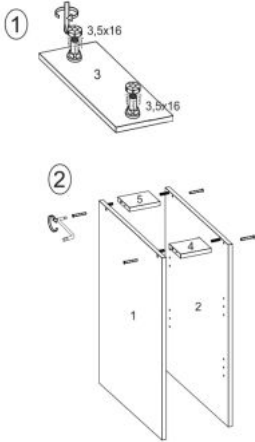

## Szafka VENTO D-40/82 dolna front: dąb miodowy - Halmar

wymiary: 40/82/52 cm, materiał: płyta meblowa laminowana / MDF laminowany, kolor: biały-dąb miodowy

Rodzaj:	szafka dolna
Styl wykonania:	skandynawski
Korpus kolor:	biały
Front kolor:	dąb miodowy
Szerokość (Zakres):	40
Wysokość:	82
Głębokość:	52
Waga brutto:	17.300
Waga netto:	16.700
Objętość:	0.054
Jednostka miary:	szt.
Ilość w paczce:	1
Ilość paczek:	1
Paczka 1:	79.00 x 58.00 x 12.00, 17.30 KG

Instrukcja montażu szafki Vento D 40 82

Instrukcja montażu szafki Vento D 40 82

(RU) № детали	Размер (мм)	Количество (шт)
(CS) № podrobnosti	Rozměr (mm)	Množství (ks)
(HU) № részletek	Méret (mm)	Mennyiség (db)
(EN) № details	Size (mm)	Quantity (pcs)
(SK) № podrobnosti	Rozmiar (mm)	Množstvo (ks)
(PL) № części	Rozmiar (mm)	Liczba (szt)
1, 2	704 x 522 x 16	2
3	150 x 522 x 16	1
4	118 x 96 x 16	1
5	118 x 96 x 16	1
6	117 x 512 x 16	2
7	718 x 148 x 2,5	1