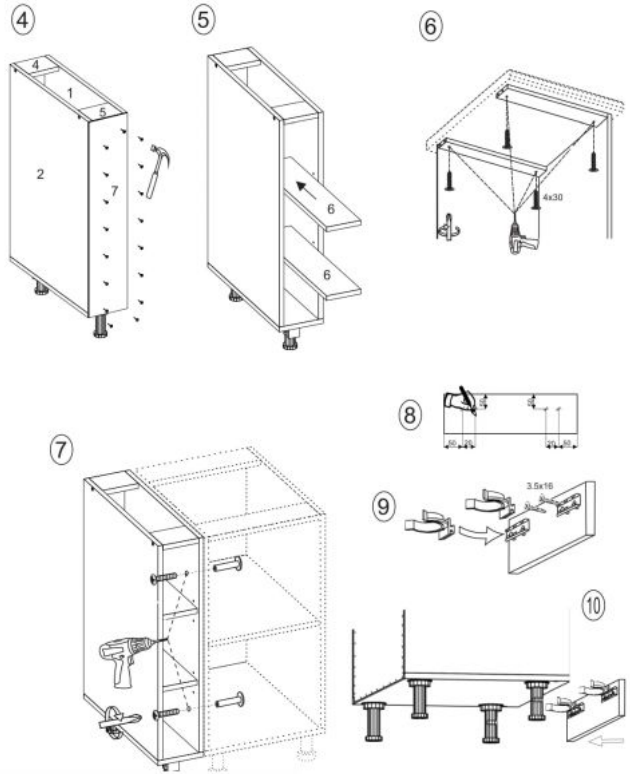

MS VENTO

(RU) Инструкция по сборке: HO 15/82; (CS) Návod montáž: S 15/82; (HU) Szerelési útmutató: A 15/82;
(EN) Assembly instructions: B 15/82; (SK) Návod montáž: S 15/82; (PL) Instrukcja montaż: D 15/82;

(RU) № детали	Размер (мм)	Количество (шт)
(CS) № podrobnosti	Rozměr (mm)	Množství (ks)
(HU) № részletek	Méret (mm)	Mennyiség (db)
(EN) № details	Size (mm)	Quantity (pcs)
(SK) № podrobnosti	Rozmiar (mm)	Množstvo (ks)
(PL) № części	Rozmiar (mm)	Liczba (szt)
1, 2	704 x 522 x 16	2
3	150 x 522 x 16	1
4	118 x 96 x 16	1
5	118 x 96 x 16	1
6	117 x 512 x 16	2
7	718 x 148 x 2,5	1

- 1 -

- 2 -