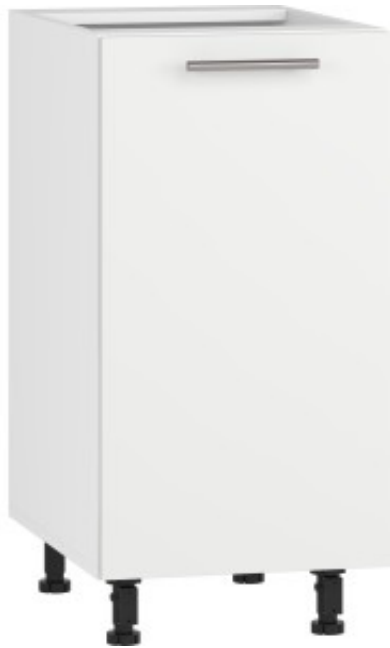

Link do produktu: <https://kaldekor.pl/szafka-vento-d-4082-dolna-front-bialy-mat-halmar-p-34599.html>

## Szafka VENTO D-40/82 dolna front: biały mat - Halmar

Nasza cena brutto	<b>238,00 zł</b>
Dostępność	<b>Dostępny</b>
Czas wysyłki	<b>48 godzin</b>
Numer katalogowy	<b>5905248137950</b>
Kod producenta	<b>V-UA-VENTO-D-40/82-BIAŁY_MAT</b>
Kod EAN	<b>5905248137950</b>

## Szafka VENTO D-40/82 dolna front: biały mat - Halmar

wymiary: 40/82/52 cm, materiał: płyta meblowa laminowana / MDF, kolor: biały/biały mat

Rodzaj:	szafka dolna
Styl wykonania:	nowoczesny
Korpus kolor:	biały
Front kolor:	biały mat
Szerokość (Zakres):	40
Wysokość:	82
Głębokość:	52
Waga brutto:	17.300
Waga netto:	16.700
Objętość:	0.054
Ilość w paczce:	1
Ilość paczek:	1
Paczka 1:	79.00 x 58.00 x 12.00, 17.30 KG