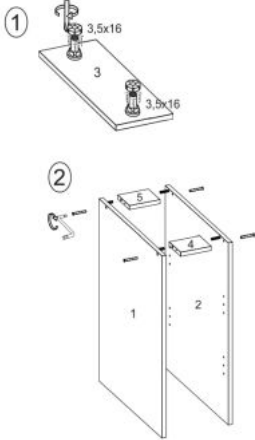

Opis produktu

Szafka VENTO D-40/82 dolna front: biały - Halmar

wymiary: 40/82/52 cm, materiał: płyta meblowa laminowana / MDF wysoki połysk, kolor: biały

Rodzaj:	szafka dolna
Styl wykonania:	skandynawski, nowoczesny
Korpus kolor:	biały
Front kolor:	biały połysk
Szerokość (Zakres):	40
Wysokość:	82
Głębokość:	52
Waga brutto:	17.300
Waga netto:	16.700
Objętość:	0.054
Jednostka miary:	szt.
Ilość w paczce:	1
Ilość paczek:	1
Paczka 1:	79.00 x 58.00 x 12.00, 17.30 KG

Instrukcja montażu szafki Vento D 40 82

Instrukcja montażu szafki Vento D 40 82

MS VENTO

(RU) Инструкция по сборке: HO 15/82; (CS) Návod montáž: S 15/82; (HU) Szerelési útmutató: A 15/82;
 (EN) Assembly instructions: B 15/82; (SK) Návod montáž: S 15/82; (PL) Instrukcja montaż: D 15/82;

(RU) № детали	Размер (мм)	Количество (шт)
(CS) № podrobnosti	Rozměr (mm)	Množství (ks)
(HU) № részletek	Méret (mm)	Mennyiség (db)
(EN) № details	Size (mm)	Quantity (pcs)
(SK) № podrobnosti	Rozmiar (mm)	Množstvo (ks)
(PL) № części	Rozmiar (mm)	Liczba (szt)
1, 2	704 x 522 x 16	2
3	150 x 522 x 16	1
4	118 x 96 x 16	1
5	118 x 96 x 16	1
6	117 x 512 x 16	2
7	718 x 148 x 2,5	1