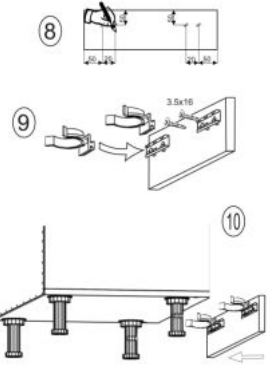

MS VENTO

(RU) Инструкция по сборке: HO 15/82; (CS) Návod montáž: S 15/82; (HU) Szerelési útmutató: A 15/82;
(EN) Assembly instructions: B 15/82; (SK) Návod montáž: S 15/82; (PL) Instrukcja montaż: D 15/82;

(RU) № детали	Размер (мм)	Количество (шт)
(CS) № podrobnosti	Rozměr (mm)	Množství (ks)
(HU) № részletek	Méret (mm)	Mennyiség (db)
(EN) № details	Size (mm)	Quantity (pcs)
(SK) № podrobnosti	Rozmiar (mm)	Množstvo (ks)
(PL) № części	Rozmiar (mm)	Liczba (szt)
1, 2	704 x 522 x 16	2
3	150 x 522 x 16	1
4	118 x 96 x 16	1
5	118 x 96 x 16	1
6	117 x 512 x 16	2
7	718 x 148 x 2,5	1

- 1 -

- 2 -