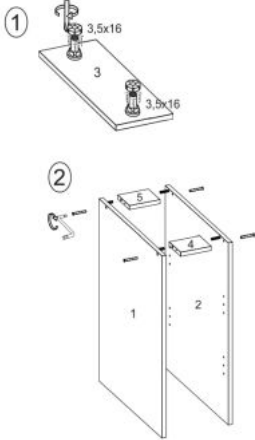

Opis produktu

Szafka VENTO D-30/82 dolna front: jasny popiel - Halmar

wymiary: 30/82/52 cm, materiał: płyta meblowa laminowana / MDF wysoki połysk, kolor: biały-jasny popiel

Rodzaj:	szafka dolna
Styl wykonania:	skandynawski, nowoczesny
Korpus kolor:	biały
Front kolor:	popiel jasny połysk
Szerokość (Zakres):	30
Wysokość:	82
Głębokość:	52
Waga brutto:	15.300
Waga netto:	14.800
Objętość:	0.041
Jednostka miary:	szt.
Ilość w paczce:	1
Ilość paczek:	1
Paczka 1:	79.00 x 58.00 x 9.00, 15.30 KG

Instrukcja montażu szafki Vento D 30 82

Instrukcja montażu szafki Vento D 30 82

MS VENTO

(RU) Инструкция по сборке: HO 15/82; (CS) Návod montáž: S 15/82; (HU) Szerelési útmutató: A 15/82;
 (EN) Assembly instructions: B 15/82; (SK) Návod montáž: S 15/82; (PL) Instrukcja montaż: D 15/82;

(RU) № детали	Размер (мм)	Количество (шт)
(CS) № podrobnosti	Rozměr (mm)	Množství (ks)
(HU) № részletek	Méret (mm)	Mennyiség (db)
(EN) № details	Size (mm)	Quantity (pcs)
(SK) № podrobnosti	Rozmiar (mm)	Množstvo (ks)
(PL) № części	Rozmiar (mm)	Liczba (szt)
1, 2	704 x 522 x 16	2
3	150 x 522 x 16	1
4	118 x 96 x 16	1
5	118 x 96 x 16	1
6	117 x 512 x 16	2
7	718 x 148 x 2,5	1