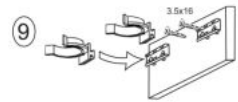

MS VENTO

(RU) Инструкция по сборке: HO 15/82; (CS) Návod montáž: S 15/82; (HU) Szerelési útmutató: A 15/82;
(EN) Assembly instructions: B 15/82; (SK) Návod montáž: S 15/82; (PL) Instrukcja montaż: D 15/82;

(RU) № детали	Размер (мм)	Количество (шт)
(CS) № podrobnosti	Rozměr (mm)	Množství (ks)
(HU) № részletek	Méret (mm)	Mennyiség (db)
(EN) № details	Size (mm)	Quantity (pcs)
(SK) № podrobnosti	Rozmiar (mm)	Množstvo (ks)
(PL) № części	Rozmiar (mm)	Liczba (szt)
1, 2	704 x 522 x 16	2
3	150 x 522 x 16	1
4	118 x 96 x 16	1
5	118 x 96 x 16	1
6	117 x 512 x 16	2
7	718 x 148 x 2,5	1

- 1 -

- 2 -