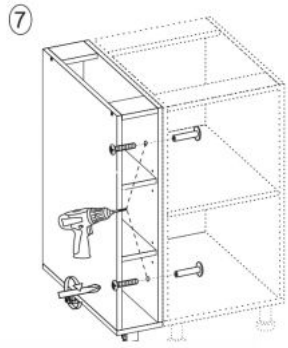

MS VENTO

(RU) Инструкция по сборке: HO 15/82; (CS) Návod montáž: S 15/82; (HU) Szerelési útmutató: A 15/82;
(EN) Assembly instructions: B 15/82; (SK) Návod montáž: S 15/82; (PL) Instrukcja montaż: D 15/82;

(RU) № детали	Размер (мм)	Количество (шт)
(CS) № podrobnosti	Rozměr (mm)	Množství (ks)
(HU) № részletek	Méret (mm)	Mennyiség (db)
(EN) № details	Size (mm)	Quantity (pcs)
(SK) № podrobnosti	Rozmiar (mm)	Množstvo (ks)
(PL) № części	Rozmiar (mm)	Liczba (szt)
1, 2	704 x 522 x 16	2
3	150 x 522 x 16	1
4	118 x 96 x 16	1
5	118 x 96 x 16	1
6	117 x 512 x 16	2
7	718 x 148 x 2,5	1

- 1 -

- 2 -