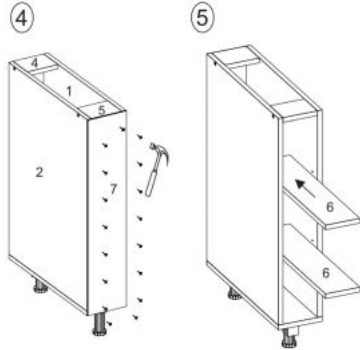

MS VENTO

(RU) Инструкция по сборке: HO 15/82; (CS) Návod montáž: S 15/82; (HU) Szerelési útmutató: A 15/82;
(EN) Assembly instructions: B 15/82; (SK) Návod montáž: S 15/82; (PL) Instrukcja montaż: D 15/82;

(RU) № детали	Размер (мм)	Количество (шт)
(CS) № podrobnosti	Rozměr (mm)	Množství (ks)
(HU) № részletek	Méret (mm)	Mennyiség (db)
(EN) № details	Size (mm)	Quantity (pcs)
(SK) № podrobnosti	Rozmiar (mm)	Množstvo (ks)
(PL) № części	Rozmiar (mm)	Liczba (szt)
1, 2	704 x 522 x 16	2
3	150 x 522 x 16	1
4	118 x 96 x 16	1
5	118 x 96 x 16	1
6	117 x 512 x 16	2
7	718 x 148 x 2,5	1

- 1 -

- 2 -