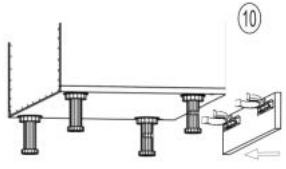

MS VENTO

(RU) Инструкция по сборке: HO 15/82; (CS) Návod montáž: S 15/82; (HU) Szerelési útmutató: A 15/82;
(EN) Assembly instructions: B 15/82; (SK) Návod montáž: S 15/82; (PL) Instrukcja montaż: D 15/82;

(RU) № детали	Размер (мм)	Количество (шт)
(CS) № podrobnosti	Rozměr (mm)	Množství (ks)
(HU) № részletek	Méret (mm)	Mennyiség (db)
(EN) № details	Size (mm)	Quantity (pcs)
(SK) № podrobnosti	Rozmiar (mm)	Množstvo (ks)
(PL) № części	Rozmiar (mm)	Liczba (szt)
1, 2	704 x 522 x 16	2
3	150 x 522 x 16	1
4	118 x 96 x 16	1
5	118 x 96 x 16	1
6	117 x 512 x 16	2
7	718 x 148 x 2,5	1

- 1 -

- 2 -