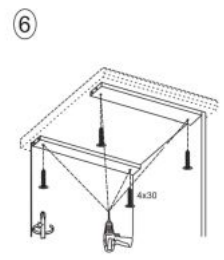

MS VENTO

(RU) Инструкция по сборке: HO 15/82; (CS) Návod montáž: S 15/82; (HU) Szerelési útmutató: A 15/82;
(EN) Assembly instructions: B 15/82; (SK) Návod montáž: S 15/82; (PL) Instrukcja montaż: D 15/82;

(RU) № детали	Размер (мм)	Количество (шт)
(CS) № podrobnosti	Rozměr (mm)	Množství (ks)
(HU) № részletek	Méret (mm)	Mennyiség (db)
(EN) № details	Size (mm)	Quantity (pcs)
(SK) № podrobnosti	Rozmiar (mm)	Množstvo (ks)
(PL) № części	Rozmiar (mm)	Liczba (szt)
1, 2	704 x 522 x 16	2
3	150 x 522 x 16	1
4	118 x 96 x 16	1
5	118 x 96 x 16	1
6	117 x 512 x 16	2
7	718 x 148 x 2,5	1

- 1 -

- 2 -