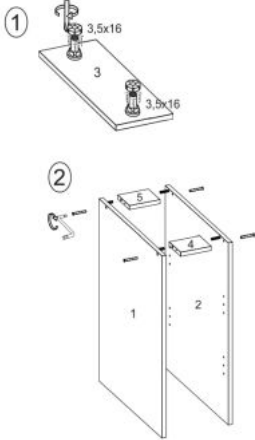

Opis produktu

Szafka VENTO D-30/82 dolna front: dąb miodowy - Halmar

wymiary: 30/82/52 cm, materiał: płyta meblowa laminowana / MDF laminowany, kolor: biały-dąb miodowy

Rodzaj:	szafka dolna
Styl wykonania:	skandynawski
Korpus kolor:	biały
Front kolor:	dąb miodowy
Szerokość (Zakres):	30
Wysokość:	82
Głębokość:	52
Waga brutto:	15.300
Waga netto:	14.800
Objętość:	0.041
Jednostka miary:	szt.
Ilość w paczce:	1
Ilość paczek:	1
Paczka 1:	79.00 x 58.00 x 9.00, 15.30 KG

Instrukcja montażu szafki Vento D 30 82

Instrukcja montażu szafki Vento D 30 82

MS VENTO

(RU) Инструкция по сборке: HO 15/82; (CS) Návod montáž: S 15/82; (HU) Szerelési útmutató: A 15/82;
 (EN) Assembly instructions: B 15/82; (SK) Návod montáž: S 15/82; (PL) Instrukcja montaż: D 15/82;

(RU) № детали	Размер (мм)	Количество (шт)
(CS) № podrobnosti	Rozměr (mm)	Množství (ks)
(HU) № részletek	Méret (mm)	Mennyiség (db)
(EN) № details	Size (mm)	Quantity (pcs)
(SK) № podrobnosti	Rozmiar (mm)	Množstvo (ks)
(PL) № części	Rozmiar (mm)	Liczba (szt)
1, 2	704 x 522 x 16	2
3	150 x 522 x 16	1
4	118 x 96 x 16	1
5	118 x 96 x 16	1
6	117 x 512 x 16	2
7	718 x 148 x 2,5	1