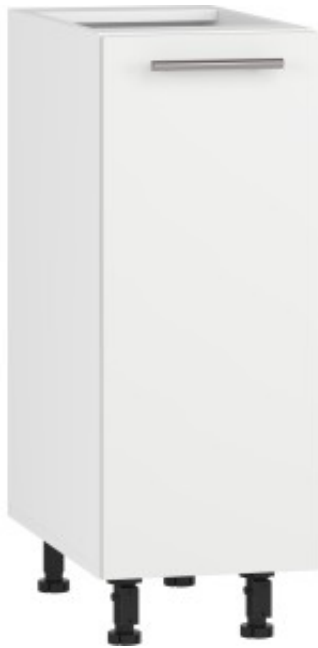

Link do produktu: <https://kaldekor.pl/szafka-vento-d-3082-dolna-front-bialy-mat-halmar-p-34591.html>

Szafka VENTO D-30/82 dolna front: biały mat - Halmar

Nasza cena brutto	209,00 zł
Dostępność	Dostępny
Czas wysyłki	48 godzin
Numer katalogowy	5905248137875
Kod producenta	V-UA-VENTO-D-30/82-BIAŁY_MAT
Kod EAN	5905248137875

Opis produktu

Szafka VENTO D-30/82 dolna front: biały mat - Halmar

wymiary: 30/82/52 cm, materiał: płyta meblowa laminowana / MDF, kolor: biały/biały mat

Rodzaj:	szafka dolna
Styl wykonania:	nowoczesny
Korpus kolor:	biały
Front kolor:	biały mat
Szerokość (Zakres):	30
Wysokość:	82
Głębokość:	52
Waga brutto:	15.300
Waga netto:	14.800
Objętość:	0.041
Ilość w paczce:	1
Ilość paczek:	1
Paczka 1:	79.00 x 58.00 x 9.00, 15.30 KG