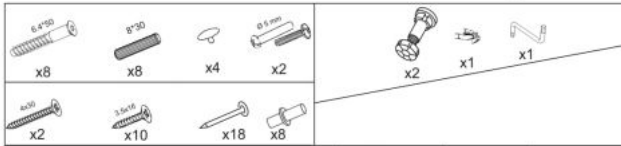

Opis produktu

Szafka VENTO D-30/82 dolna front: antracyt - Halmar

wymiary: 30/82/52 cm, materiał: płyta meblowa laminowana / MDF wysoki połysk, kolor: dąb craft/antracyt

Rodzaj:	szafka dolna
Styl wykonania:	loft
Korpus kolor:	dąb craft
Front kolor:	antracyt
Szerokość (Zakres):	30
Wysokość:	82
Głębokość:	52
Kolor:	antracyt
Waga brutto:	15.300
Waga netto:	14.800
Objętość:	0.041
Jednostka miary:	szt.
Ilość w paczce:	1
Ilość paczek:	1
Paczka 1:	79.00 x 58.00 x 9.00, 15.30 KG

(RU) № детали	Размер (мм)	Количество (шт)
(CS) № podrobnosti	Rozměr (mm)	Množství (ks)
(HU) № részletek	Méret (mm)	Mennyiség (db)
(EN) № details	Size (mm)	Quantity (pcs)
(SK) № podrobnosti	Rozmiar (mm)	Množstvo (ks)
(PL) № części	Rozmiar (mm)	Liczba (szt)
1, 2	704 x 522 x 16	2
3	150 x 522 x 16	1
4	118 x 96 x 16	1
5	118 x 96 x 16	1
6	117 x 512 x 16	2
7	718 x 148 x 2,5	1