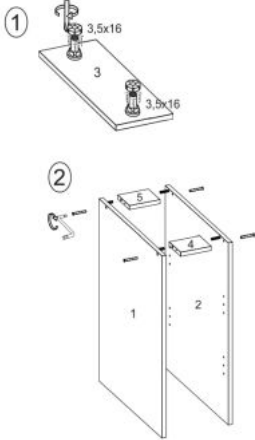

Opis produktu

Szafka VENTO D-30/82 dolna front: antracyt - Halmar

wymiary: 30/82/52 cm, materiał: płyta meblowa laminowana / MDF wysoki połysk, kolor: dąb craft/antracyt

Rodzaj:	szafka dolna
Styl wykonania:	loft
Korpus kolor:	dąb craft
Front kolor:	antracyt
Szerokość (Zakres):	30
Wysokość:	82
Głębokość:	52
Kolor:	antracyt
Waga brutto:	15.300
Waga netto:	14.800
Objętość:	0.041
Jednostka miary:	szt.
Ilość w paczce:	1
Ilość paczek:	1
Paczka 1:	79.00 x 58.00 x 9.00, 15.30 KG

Instrukcja montażu szafki Vento D 30 82

Instrukcja montażu szafki Vento D 30 82

MS VENTO

(RU) Инструкция по сборке: HO 15/82; (CS) Návod montáž: S 15/82; (HU) Szerelési útmutató: A 15/82;
 (EN) Assembly instructions: B 15/82; (SK) Návod montáž: S 15/82; (PL) Instrukcja montaż: D 15/82;

(RU) № детали	Размер (мм)	Количество (шт)
(CS) № podrobnosti	Rozměr (mm)	Množství (ks)
(HU) № részletek	Méret (mm)	Mennyiség (db)
(EN) № details	Size (mm)	Quantity (pcs)
(SK) № podrobnosti	Rozmiar (mm)	Množstvo (ks)
(PL) № części	Rozmiar (mm)	Liczba (szt)
1, 2	704 x 522 x 16	2
3	150 x 522 x 16	1
4	118 x 96 x 16	1
5	118 x 96 x 16	1
6	117 x 512 x 16	2
7	718 x 148 x 2,5	1