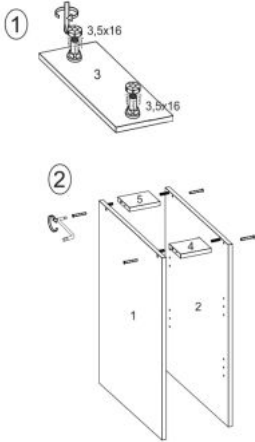

Opis produktu

Szafka VENTO D-25/82 dolna otwarta dąb craft - Halmar

wymiary: 25/82/52 cm, materiał: płyta meblowa laminowana, kolor: dąb craft

Rodzaj:	korpus dolny
Styl wykonania:	skandynawski, loft
Korpus kolor:	dąb craft
Szerokość (Zakres):	25
Wysokość:	82
Głębokość:	52
Waga brutto:	12.200
Waga netto:	11.700
Objętość:	0.035
Jednostka miary:	szt.
Ilość w paczce:	1
Ilość paczek:	1
Paczka 1:	74.00 x 53.00 x 9.00, 12.20 KG

Instrukcja montażu szafki Vento D 25 82

Instrukcja montażu szafki Vento D 25 82

MS VENTO

(RU) Инструкция по сборке: HO 15/82; (CS) Návod montáž: S 15/82; (HU) Szerelési útmutató: A 15/82;
 (EN) Assembly instructions: B 15/82; (SK) Návod montáž: S 15/82; (PL) Instrukcja montaż: D 15/82;

(RU) № детали	Размер (мм)	Количество (шт)
(CS) № podrobnosti	Rozměr (mm)	Množství (ks)
(HU) № részletek	Méret (mm)	Mennyiség (db)
(EN) № details	Size (mm)	Quantity (pcs)
(SK) № podrobnosti	Rozmiar (mm)	Množstvo (ks)
(PL) № części	Rozmiar (mm)	Liczba (szt)
1, 2	704 x 522 x 16	2
3	150 x 522 x 16	1
4	118 x 96 x 16	1
5	118 x 96 x 16	1
6	117 x 512 x 16	2
7	718 x 148 x 2,5	1