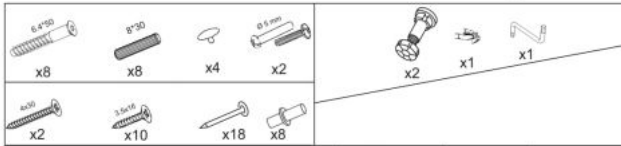

Opis produktu

Szafka VENTO D-25/82 dolna otwarta dąb craft - Halmar

wymiary: 25/82/52 cm, materiał: płyta meblowa laminowana, kolor: dąb craft

Rodzaj:	korpus dolny
Styl wykonania:	skandynawski, loft
Korpus kolor:	dąb craft
Szerokość (Zakres):	25
Wysokość:	82
Głębokość:	52
Waga brutto:	12.200
Waga netto:	11.700
Objętość:	0.035
Jednostka miary:	szt.
Ilość w paczce:	1
Ilość paczek:	1
Paczka 1:	74.00 x 53.00 x 9.00, 12.20 KG

(RU) № детали	Размер (мм)	Количество (шт)
(CS) № podrobnosti	Rozměr (mm)	Množství (ks)
(HU) № részletek	Méret (mm)	Mennyiség (db)
(EN) № details	Size (mm)	Quantity (pcs)
(SK) № podrobnosti	Rozmiar (mm)	Množstvo (ks)
(PL) № części	Rozmiar (mm)	Liczba (szt)
1, 2	704 x 522 x 16	2
3	150 x 522 x 16	1
4	118 x 96 x 16	1
5	118 x 96 x 16	1
6	117 x 512 x 16	2
7	718 x 148 x 2,5	1