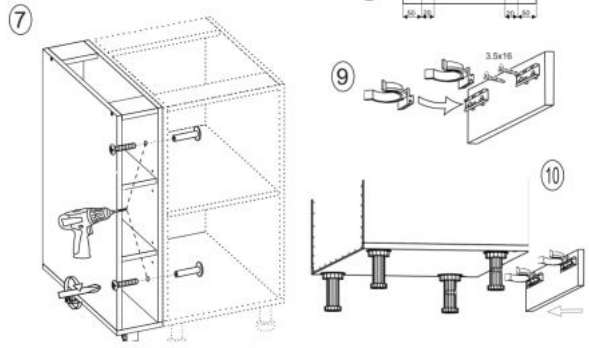

MS VENTO

(RU) Инструкция по сборке: HO 15/82; (CS) Návod montáž: S 15/82; (HU) Szerelési útmutató: A 15/82;
(EN) Assembly instructions: B 15/82; (SK) Návod montáž: S 15/82; (PL) Instrukcja montaż: D 15/82;

(RU) № детали	Размер (мм)	Количество (шт)
(CS) № podrobnosti	Rozměr (mm)	Množství (ks)
(HU) № részletek	Méret (mm)	Mennyiség (db)
(EN) № details	Size (mm)	Quantity (pcs)
(SK) № podrobnosti	Rozmiar (mm)	Množstvo (ks)
(PL) № części	Rozmiar (mm)	Liczba (szt)
1, 2	704 x 522 x 16	2
3	150 x 522 x 16	1
4	118 x 96 x 16	1
5	118 x 96 x 16	1
6	117 x 512 x 16	2
7	718 x 148 x 2,5	1

- 1 -

- 2 -