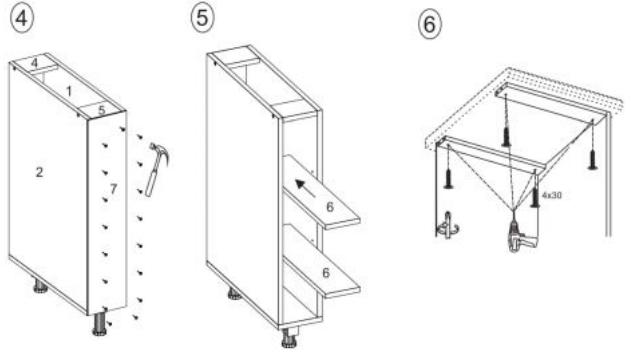

MS VENTO

(RU) Инструкция по сборке: HO 15/82; (CS) Návod montáž: S 15/82; (HU) Szerelési útmutató: A 15/82;
(EN) Assembly instructions: B 15/82; (SK) Návod montáž: S 15/82; (PL) Instrukcja montaż: D 15/82;

(RU) № детали	Размер (мм)	Количество (шт)
(CS) № podrobnosti	Rozměr (mm)	Množství (ks)
(HU) № részletek	Méret (mm)	Mennyiség (db)
(EN) № details	Size (mm)	Quantity (pcs)
(SK) № podrobnosti	Rozmiar (mm)	Množstvo (ks)
(PL) № części	Rozmiar (mm)	Liczba (szt)
1, 2	704 x 522 x 16	2
3	150 x 522 x 16	1
4	118 x 96 x 16	1
5	118 x 96 x 16	1
6	117 x 512 x 16	2
7	718 x 148 x 2,5	1

- 1 -

- 2 -