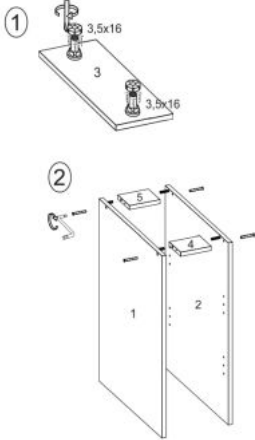

## Szafka VENTO D-25/82 dolna otwarta biały - Halmar

wymiary: 25/82/52 cm, materiał: płyta meblowa laminowana, kolor: biały

Rodzaj:	korpus dolny
Styl wykonania:	skandynawski, nowoczesny
Korpus kolor:	biały
Szerokość (Zakres):	25
Wysokość:	82
Głębokość:	52
Waga brutto:	12.200
Waga netto:	11.700
Objętość:	0.035
Jednostka miary:	szt.
Ilość w paczce:	1
Ilość paczek:	1
Paczka 1:	74.00 x 53.00 x 9.00, 12.20 KG

Instrukcja montażu szafki Vento D 25 82

Instrukcja montażu szafki Vento D 25 82

(RU) № детали	Размер (мм)	Количество (шт)
(CS) № podrobnosti	Rozměr (mm)	Množství (ks)
(HU) № részletek	Méret (mm)	Mennyiség (db)
(EN) № details	Size (mm)	Quantity (pcs)
(SK) № podrobnosti	Rozmiar (mm)	Množstvo (ks)
(PL) № części	Rozmiar (mm)	Liczba (szt)
1, 2	704 x 522 x 16	2
3	150 x 522 x 16	1
4	118 x 96 x 16	1
5	118 x 96 x 16	1
6	117 x 512 x 16	2
7	718 x 148 x 2,5	1