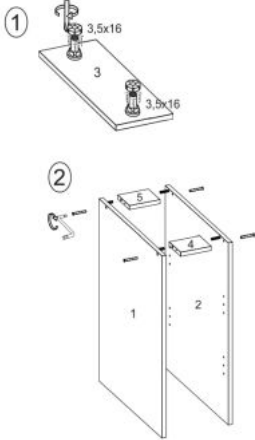

Opis produktu

Szafka VENTO D-20/82 dolna otwarta dąb craft - Halmar

wymiary: 20/82/52 cm, materiał: płyta meblowa laminowana, kolor: dąb craft

Rodzaj:	korpus dolny
Styl wykonania:	skandynawski, loft
Korpus kolor:	dąb craft
Szerokość (Zakres):	20
Wysokość:	82
Głębokość:	52
Waga brutto:	11.200
Waga netto:	10.700
Objętość:	0.036
Jednostka miary:	szt.
Ilość w paczce:	1
Ilość paczek:	1
Paczka 1:	75.00 x 54.00 x 9.00, 11.20 KG

Instrukcja montażu szafki Vento D 20 82

Instrukcja montażu szafki Vento D 20 82

MS VENTO

(RU) Инструкция по сборке: HO 15/82; (CS) Návod montáž: S 15/82; (HU) Szerelési útmutató: A 15/82;
 (EN) Assembly instructions: B 15/82; (SK) Návod montáž: S 15/82; (PL) Instrukcja montaż: D 15/82;

(RU) № детали	Размер (мм)	Количество (шт)
(CS) № podrobnosti	Rozměr (mm)	Množství (ks)
(HU) № részletek	Méret (mm)	Mennyiség (db)
(EN) № details	Size (mm)	Quantity (pcs)
(SK) № podrobnosti	Rozmiar (mm)	Množstvo (ks)
(PL) № części	Rozmiar (mm)	Liczba (szt)
1, 2	704 x 522 x 16	2
3	150 x 522 x 16	1
4	118 x 96 x 16	1
5	118 x 96 x 16	1
6	117 x 512 x 16	2
7	718 x 148 x 2,5	1