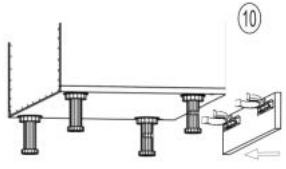

MS VENTO

(RU) Инструкция по сборке: HO 15/82; (CS) Návod montáž: S 15/82; (HU) Szerelési útmutató: A 15/82;
(EN) Assembly instructions: B 15/82; (SK) Návod montáž: S 15/82; (PL) Instrukcja montaż: D 15/82;

(RU) № детали	Размер (мм)	Количество (шт)
(CS) № podrobnosti	Rozměr (mm)	Množství (ks)
(HU) № részletek	Méret (mm)	Mennyiség (db)
(EN) № details	Size (mm)	Quantity (pcs)
(SK) № podrobnosti	Rozmiar (mm)	Množstvo (ks)
(PL) № części	Rozmiar (mm)	Ilość (szt)
1, 2	704 x 522 x 16	2
3	150 x 522 x 16	1
4	118 x 96 x 16	1
5	118 x 96 x 16	1
6	117 x 512 x 16	2
7	718 x 148 x 2,5	1

- 1 -

- 2 -