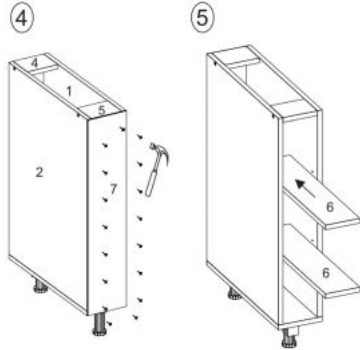

MS VENTO

(RU) Инструкция по сборке: HO 15/82; (CS) Návod montáž: S 15/82; (HU) Szerelési útmutató: A 15/82;
(EN) Assembly instructions: B 15/82; (SK) Návod montáž: S 15/82; (PL) Instrukcja montaż: D 15/82;

(RU) № детали	Размер (мм)	Количество (шт)
(CS) № podrobnosti	Rozměr (mm)	Množství (ks)
(HU) № részletek	Méret (mm)	Mennyiség (db)
(EN) № details	Size (mm)	Quantity (pcs)
(SK) № podrobnosti	Rozmiar (mm)	Množstvo (ks)
(PL) № części	Rozmiar (mm)	Ilość (szt)
1, 2	704 x 522 x 16	2
3	150 x 522 x 16	1
4	118 x 96 x 16	1
5	118 x 96 x 16	1
6	117 x 512 x 16	2
7	718 x 148 x 2,5	1

- 1 -

- 2 -