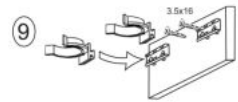

MS VENTO

(RU) Инструкция по сборке: HO 15/82; (CS) Návod montáž: S 15/82; (HU) Szerelési útmutató: A 15/82;
(EN) Assembly instructions: B 15/82; (SK) Návod montáž: S 15/82; (PL) Instrukcja montaż: D 15/82;

(RU) № детали	Размер (мм)	Количество (шт)
(CS) № podrobnosti	Rozměr (mm)	Množství (ks)
(HU) № részletek	Méret (mm)	Mennyiség (db)
(EN) № details	Size (mm)	Quantity (pcs)
(SK) № podrobnosti	Rozmiar (mm)	Množstvo (ks)
(PL) № części	Rozmiar (mm)	Ilość (szt)
1, 2	704 x 522 x 16	2
3	150 x 522 x 16	1
4	118 x 96 x 16	1
5	118 x 96 x 16	1
6	117 x 512 x 16	2
7	718 x 148 x 2,5	1

- 1 -

- 2 -