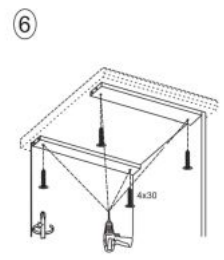

MS VENTO

(RU) Инструкция по сборке: HO 15/82; (CS) Návod montáž: S 15/82; (HU) Szerelési útmutató: A 15/82;
(EN) Assembly instructions: B 15/82; (SK) Návod montáž: S 15/82; (PL) Instrukcja montaż: D 15/82;

(RU) № детали	Размер (мм)	Количество (шт)
(CS) № podrobnosti	Rozměr (mm)	Množství (ks)
(HU) № részletek	Méret (mm)	Mennyiség (db)
(EN) № details	Size (mm)	Quantity (pcs)
(SK) № podrobnosti	Rozmiar (mm)	Množstvo (ks)
(PL) № części	Rozmiar (mm)	Ilość (szt)
1, 2	704 x 522 x 16	2
3	150 x 522 x 16	1
4	118 x 96 x 16	1
5	118 x 96 x 16	1
6	117 x 512 x 16	2
7	718 x 148 x 2,5	1

- 1 -

- 2 -