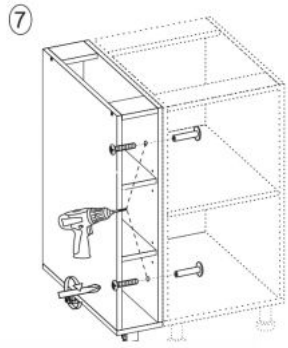

MS VENTO

(RU) Инструкция по сборке: HO 15/82; (CS) Návod montáž: S 15/82; (HU) Szerelési útmutató: A 15/82;
(EN) Assembly instructions: B 15/82; (SK) Návod montáž: S 15/82; (PL) Instrukcja montaż: D 15/82;

(RU) № детали	Размер (мм)	Количество (шт)
(CS) № podrobnosti	Rozměr (mm)	Množství (ks)
(HU) № részletek	Méret (mm)	Mennyiség (db)
(EN) № details	Size (mm)	Quantity (pcs)
(SK) № podrobnosti	Rozmiar (mm)	Množstvo (ks)
(PL) № części	Rozmiar (mm)	Ilość (szt)
1, 2	704 x 522 x 16	2
3	150 x 522 x 16	1
4	118 x 96 x 16	1
5	118 x 96 x 16	1
6	117 x 512 x 16	2
7	718 x 148 x 2,5	1

- 1 -

- 2 -