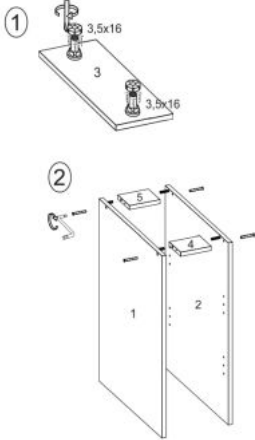

Opis produktu

Szafka VENTO D-20/82 dolna otwarta biały - Halmar

wymiary: 20/82/52 cm, materiał: płyta meblowa laminowana, kolor: biały

Rodzaj:	korpus dolny
Styl wykonania:	skandynawski, nowoczesny
Korpus kolor:	biały
Szerokość (Zakres):	20
Wysokość:	82
Głębokość:	52
Waga brutto:	11.200
Waga netto:	10.700
Objętość:	0.036
Jednostka miary:	szt.
Ilość w paczce:	1
Ilość paczek:	1
Paczka 1:	75.00 x 54.00 x 9.00, 11.20 KG

Instrukcja montażu szafki Vento D 20 82

Instrukcja montażu szafki Vento D 20 82

MS VENTO

(RU) Инструкция по сборке: HO 15/82; (CS) Návod montáž: S 15/82; (HU) Szerelési útmutató: A 15/82;
 (EN) Assembly instructions: B 15/82; (SK) Návod montáž: S 15/82; (PL) Instrukcja montaż: D 15/82;

(RU) № детали	Размер (мм)	Количество (шт)
(CS) № podrobnosti	Rozměr (mm)	Množství (ks)
(HU) № részletek	Méret (mm)	Mennyiség (db)
(EN) № details	Size (mm)	Quantity (pcs)
(SK) № podrobnosti	Rozmiar (mm)	Množstvo (ks)
(PL) № części	Rozmiar (mm)	Ilość (szt)
1, 2	704 x 522 x 16	2
3	150 x 522 x 16	1
4	118 x 96 x 16	1
5	118 x 96 x 16	1
6	117 x 512 x 16	2
7	718 x 148 x 2,5	1