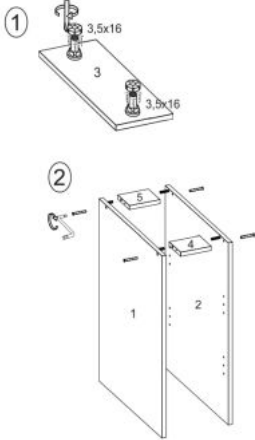

Opis produktu

Szafka VENTO D-15/82 dolna otwarta dąb craft - Halmar

wymiary: 15/82/52 cm, materiał: płyta meblowa laminowana, kolor: dąb craft

Rodzaj:	korpus dolny
Styl wykonania:	skandynawski, loft
Korpus kolor:	dąb craft
Szerokość (Zakres):	15
Wysokość:	82
Głębokość:	52
Waga brutto:	10.000
Waga netto:	9.500
Objętość:	0.041
Jednostka miary:	szt.
Ilość w paczce:	1
Ilość paczek:	1
Paczka 1:	79.00 x 58.00 x 9.00, 10.00 KG

Instrukcja montażu szafki Vento D 15 82

Instrukcja montażu szafki Vento D 15 82

MS VENTO

(RU) Инструкция по сборке: HO 15/82; (CS) Návod montáž: S 15/82; (HU) Szerelési útmutató: A 15/82;
 (EN) Assembly instructions: B 15/82; (SK) Návod montáž: S 15/82; (PL) Instrukcja montaż: D 15/82;

(RU) № детали	Размер (мм)	Количество (шт)
(CS) № podrobnosti	Rozměr (mm)	Množství (ks)
(HU) № részletek	Méret (mm)	Mennyiség (db)
(EN) № details	Size (mm)	Quantity (pcs)
(SK) № podrobnosti	Rozmiar (mm)	Množstvo (ks)
(PL) № części	Rozmiar (mm)	Liczba (szt)
1, 2	704 x 522 x 16	2
3	150 x 522 x 16	1
4	118 x 96 x 16	1
5	118 x 96 x 16	1
6	117 x 512 x 16	2
7	718 x 148 x 2,5	1