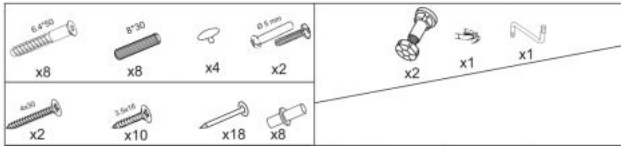

Opis produktu

Szafka VENTO D-15/82 dolna otwarta biały - Halmar

wymiary:

- szerokość: 15 cm
- głębokość: 82 cm
- wysokość: 52 cm

Kuchnia wykonana z materiału: płyta meblowa laminowana, kolor biały

Rodzaj:	szafka stojąca
Styl wykonania:	skandynawski, nowoczesny
Front kolor:	beżowy połysk, dąb miodowy, biały połysk, popiel jasny połysk
Korpus kolor:	biały
Szerokość (Zakres):	15
Wysokość:	82
Głębokość:	52
Kolor:	biały
Waga brutto:	10.000
Waga netto:	9.500
Objętość:	0.041
Jednostka miary:	szt.
Ilość w paczce:	1
Ilość paczek:	1
Paczka 1:	79.00 x 58.00 x 9.00, 10.00 KG

(RU) № детали	Размер (мм)	Количество (шт)
(CS) № podrobnosti	Rozměr (mm)	Množství (ks)
(HU) № részletek	Méret (mm)	Mennyiség (db)
(EN) № details	Size (mm)	Quantity (pcs)
(SK) № podrobnosti	Rozmiar (mm)	Množstvo (ks)
(PL) № części	Rozmiar (mm)	Ilość (szt)
1, 2	704 x 522 x 16	2
3	150 x 522 x 16	1
4	118 x 96 x 16	1
5	118 x 96 x 16	1
6	117 x 512 x 16	2
7	718 x 148 x 2,5	1