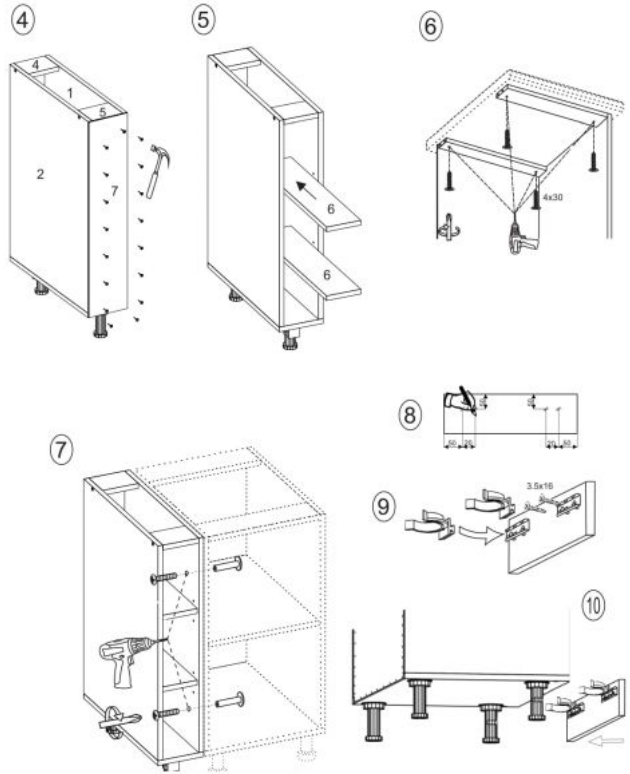

MS VENTO

(RU) Инструкция по сборке: HO 15/82; (CS) Návod montáž: S 15/82; (HU) Szerelési útmutató: A 15/82;
(EN) Assembly instructions: B 15/82; (SK) Návod montáž: S 15/82; (PL) Instrukcja montaż: D 15/82;

(RU) № детали	Размер (мм)	Количество (шт)
(CS) № podrobnosti	Rozměr (mm)	Množství (ks)
(HU) № részletek	Méret (mm)	Mennyiség (db)
(EN) № details	Size (mm)	Quantity (pcs)
(SK) № podrobnosti	Rozmiar (mm)	Množstvo (ks)
(PL) № części	Rozmiar (mm)	Ilość (szt)
1, 2	704 x 522 x 16	2
3	150 x 522 x 16	1
4	118 x 96 x 16	1
5	118 x 96 x 16	1
6	117 x 512 x 16	2
7	718 x 148 x 2,5	1

- 1 -

- 2 -