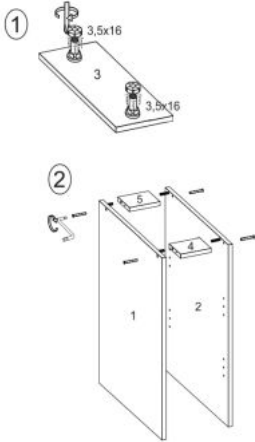

Opis produktu

Szafka VENTO D-15/82 dolna otwarta biały - Halmar

wymiary:

- szerokość: 15 cm
- głębokość: 82 cm
- wysokość: 52 cm

Kuchnia wykonana z materiału: płyta meblowa laminowana, kolor biały

Rodzaj:	szafka stojąca
Styl wykonania:	skandynawski, nowoczesny
Front kolor:	beżowy połysk, dąb miodowy, biały połysk, popiel jasny połysk
Korpus kolor:	biały
Szerokość (Zakres):	15
Wysokość:	82
Głębokość:	52
Kolor:	biały
Waga brutto:	10.000
Waga netto:	9.500
Objętość:	0.041
Jednostka miary:	szt.
Ilość w paczce:	1
Ilość paczek:	1
Paczka 1:	79.00 x 58.00 x 9.00, 10.00 KG

Instrukcja montażu szafki Vento D 15 82

Instrukcja montażu szafki Vento D 15 82

MS VENTO

(RU) Инструкция по сборке: HO 15/82; (CS) Návod montáž: S 15/82; (HU) Szerelési útmutató: A 15/82;
 (EN) Assembly instructions: B 15/82; (SK) Návod montáž: S 15/82; (PL) Instrukcja montaż: D 15/82;

(RU) № детали	Размер (мм)	Количество (шт)
(CS) № podrobnosti	Rozměr (mm)	Množství (ks)
(HU) № részletek	Méret (mm)	Mennyiség (db)
(EN) № details	Size (mm)	Quantity (pcs)
(SK) № podrobnosti	Rozmiar (mm)	Množstvo (ks)
(PL) № części	Rozmiar (mm)	Ilość (szt)
1, 2	704 x 522 x 16	2
3	150 x 522 x 16	1
4	118 x 96 x 16	1
5	118 x 96 x 16	1
6	117 x 512 x 16	2
7	718 x 148 x 2,5	1