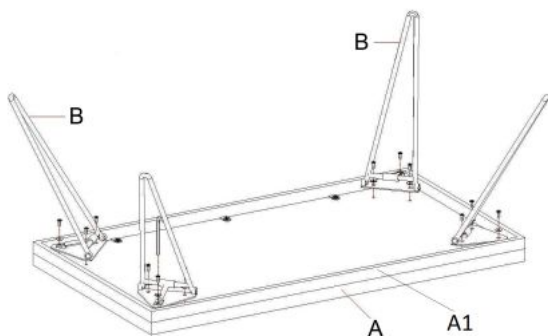

SILVIA

1

A		1
A1		1
B		4
C		12
D		12

2

HALMAR Sp. z o.o.

v.1