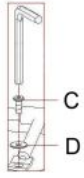

SILVIA

1

A		1
A1		1
B		4
C		12
D		12

2

v.1

HALMAR Sp. z o.o.