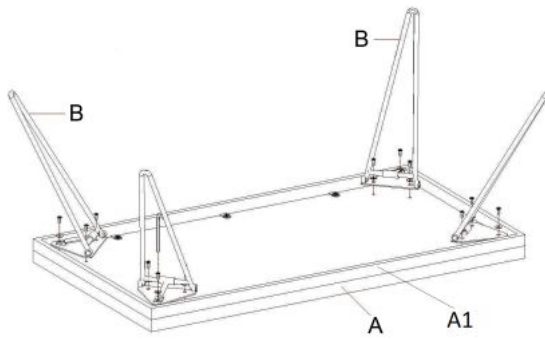

SILVIA

1

A		1
A1		1
B		4
C		12
D		12

2

v.1

HALMAR Sp. z o.o.