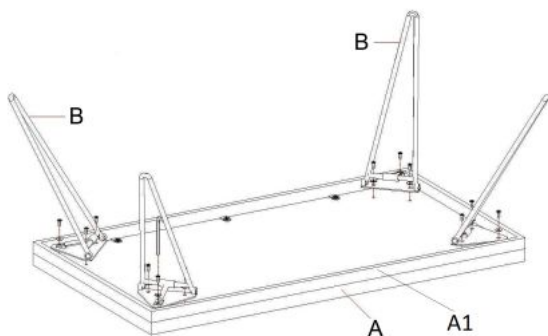

SILVIA

1

A		1
A1		1
B		4
C		12
D		12

2

v.1

HALMAR Sp. z o.o.