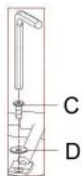

SILVIA

1

A		1
A1		1
B		4
C		12
D		12

2

v.1

HALMAR Sp. z o.o.