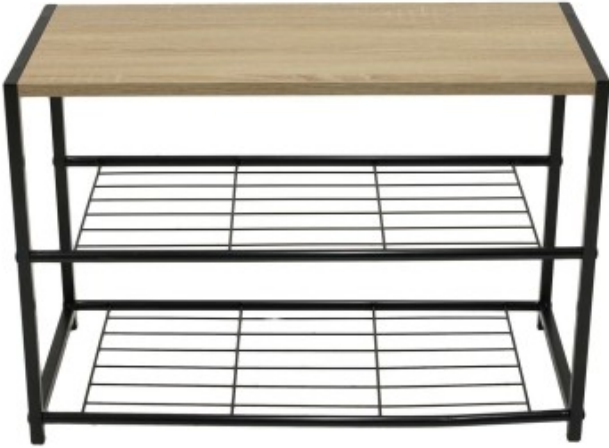

Dane aktualne na dzień: 15-03-2025 00:51

Link do produktu: <https://kaldekor.pl/szafka-na-buty-roci-p-15685.html>

Szafka na buty Roci - Intesi

Cena brutto	169,00 zł
Dostępność	Aktualnie niedostępny
Standardowy czas wysyłki	48 - 72 godziny
Numer katalogowy	5902385759946
Kod producenta	5902385759946
Kod EAN	5902385759946

Opis produktu

Szafka na buty Roci - Intesi

Inspirowana industrialnym szafka na buty doskonale sprawdzi się w przedpokoju. Dwie metalowe półki oraz jedna półka wykończona płytą MDF pozwolą na przechowywanie nie tylko butów ale również ręczników lub pudełek z drobiazgami. Stelaż szafki to metal pomalowany proszkowo na czarno. Maksymalne obciążenie 10 kg na półkę. Wymiary opakowania: 8,5 x 63 x 32 cm

Wymiary produktu:

- Wysokość: 43 cm
- Szerokość całkowita: 62 cm
- Głębokość: 30 cm