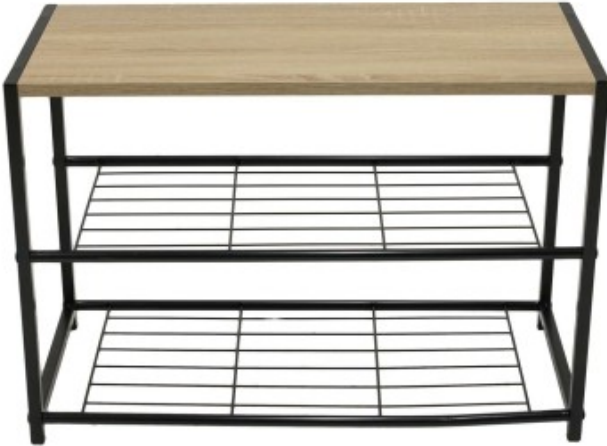

Dane aktualne na dzień: 15-03-2025 01:36

Link do produktu: <https://kaldekor.pl/szafka-na-buty-roci-p-15685.html>

Szafka na buty Roci - Intesi

Cena brutto	169,00 zł
Dostępność	Aktualnie niedostępny
Standardowy czas wysyłki	48 - 72 godziny
Numer katalogowy	5902385759946
Kod producenta	5902385759946
Kod EAN	5902385759946

Opis produktu

Szafka na buty Roci - Intesi

Inspirowana industrialnym szafka na buty doskonale sprawdzi się w przedpokoju. Dwie metalowe półki oraz jedna półka wykończona płytą MDF pozwolą na przechowywanie nie tylko butów ale również ręczników lub pudełek z drobiazgami. Stelaż szafki to metal pomalowany proszkowo na czarno. Maksymalne obciążenie 10 kg na półkę. Wymiary opakowania: 8,5 x 63 x 32 cm

Wymiary produktu:

- Wysokość: 43 cm
- Szerokość całkowita: 62 cm
- Głębokość: 30 cm