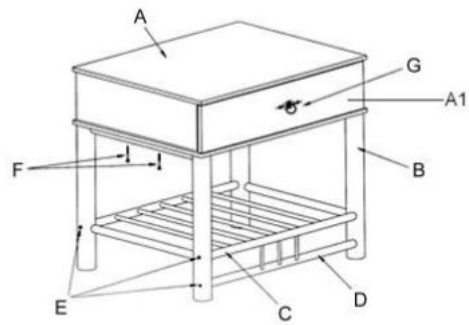

A		1	D		1
A₁		1	E		6
B		2	F		4
C		1	G		1