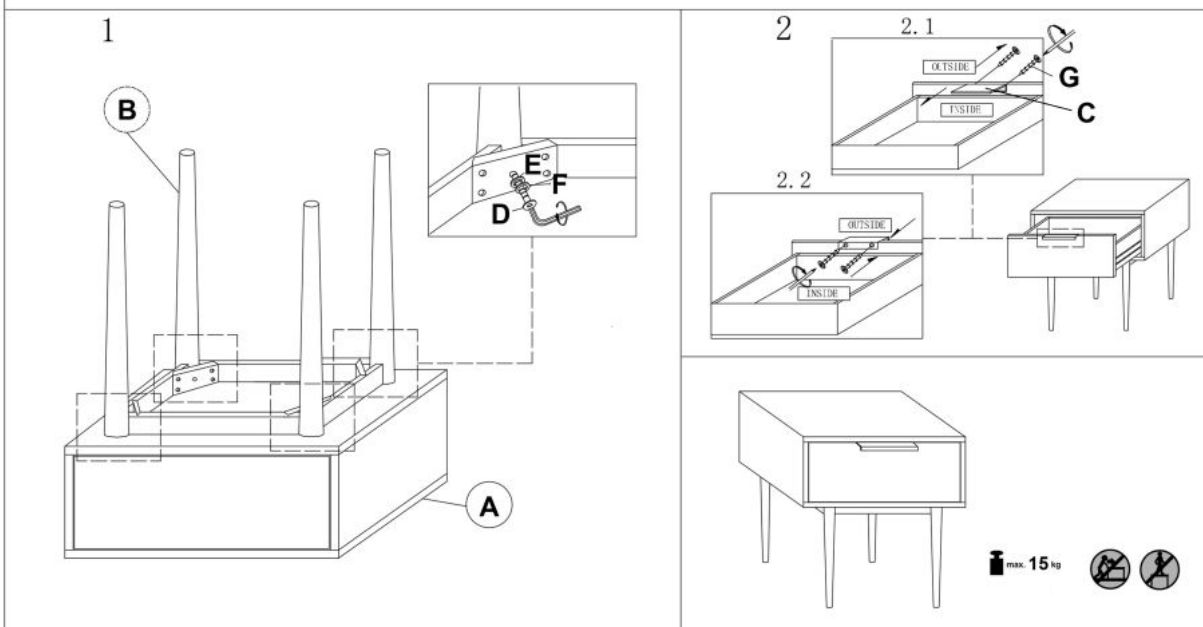

CASSINA

A		1	D	M6 X 60 MM		4
B		4	E	5/16"		4
C		1	F			4
			G	M3.5 X 16mm		2

v.1