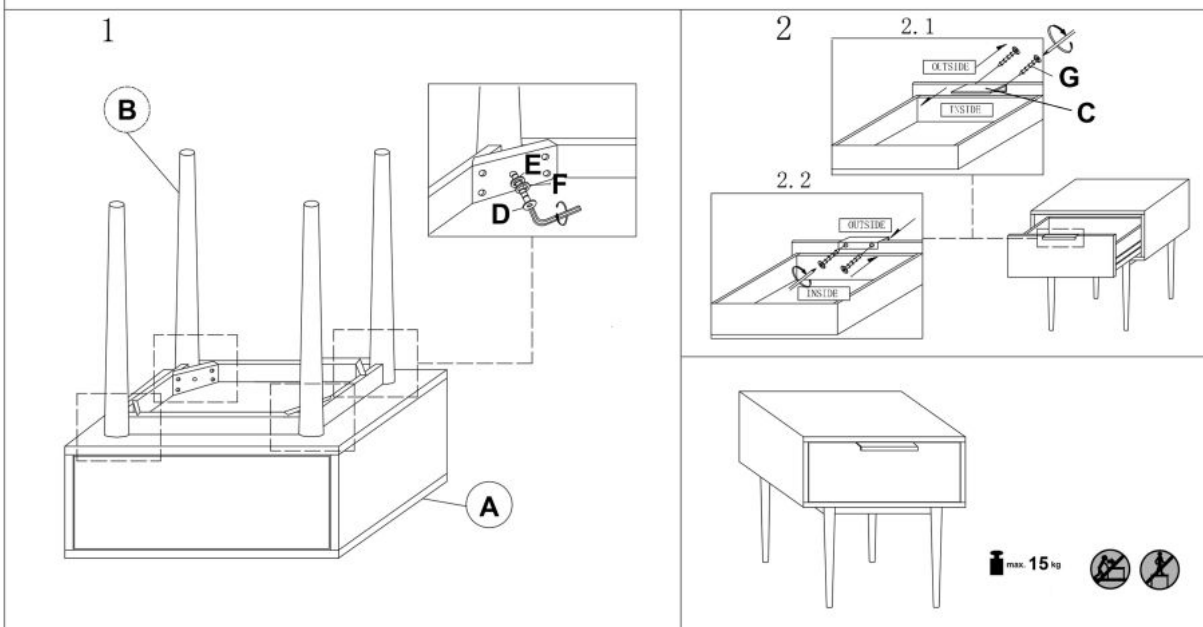

Opis produktu

Szafka CASSINA nocna naturalny - Halmar

wymiary:

- szerokość: 45 cm
- głębokość: 40 cm
- wysokość: 53 cm

Łóżko wykonane z materiału: MDF + okleina naturalna / drewno lite - kauczukowe, kolor naturalny

Rodzaj:	szafka nocna
Styl wykonania:	skandynawski, boho
Powierzchnia spania (materac):	brak opcji
Długość (zakres):	45
Szerokość (Zakres):	40
Wysokość:	53
Kolor:	naturalny
Waga brutto:	17.000
Waga netto:	16.500
Objętość:	0.010
Jednostka miary:	szt.
Ilość w paczce:	1
Ilość paczek:	1
Paczka 1:	53.00 x 48.00 x 28.00, 17.00 KG

Instrukcja montażu szafki Cassina

Instrukcja montażu szafki Cassina

CASSINA

A		1	D	M6 X 60 MM		4
B		4	E	5/16"		4
C		1	F			4
			G	M3.5 X 16mm		2

v.1