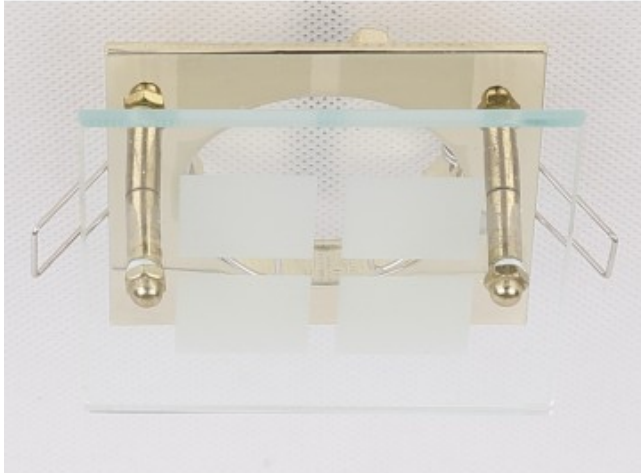

Link do produktu: <https://kaldekor.pl/sz-03-g-mr16-zlota-oprkwadrat-stala-szklo-candellux-p-31525.html>

## Sz-03 G Mr16 Złota Opr.kwadrat Stała Szkło Candellux

Nasza cena brutto	<b>16,00 zł</b>
Dostępność	<b>Dostępny</b>
Czas wysyłki	<b>48 godzin</b>
Numer katalogowy	<b>5906714766384</b>
Kod producenta	<b>2218804</b>
Kod EAN	<b>5906714766384</b>

## SZ-03 G MR16 ZŁOTA OPR.KWADRAT STAŁA SZKŁO Candellux

Dodaj nowoczesny akcent do swojego wnętrza z oprawą stropową SZ-03. Ta stylowa kwadratowa lampa sufitowa łączy elementy szklane i złote, tworząc wyrafinowany design. Idealna do salonu, kuchni czy przedpokoju, oprawa stropowa zapewnia funkcjonalne oświetlenie, które doskonale komponuje się z różnymi aranżacjami wnętrz. Dzięki swojemu nowoczesnemu wyglądowi oprawa SZ-03 doda Twojemu domowi wyjątkowego charakteru.

- **Głębokość:** 8,4
- **Szerokość:** 8,4
- **Wysokość:** 4
- **Waga:** 0,16 kg
- **Ilość źródeł światła:** 0
- **Rodzaj gniazda:** 0xMR16
- **Kolor:** złoty, szkło bezbarwne
- **Led zintegrowany:** nie
- **Materiał:** podstawa stalowa, klosz szklany
- **Zawiera źródło światła:** nie
- **Wymiary opakowania:** 11x5x8