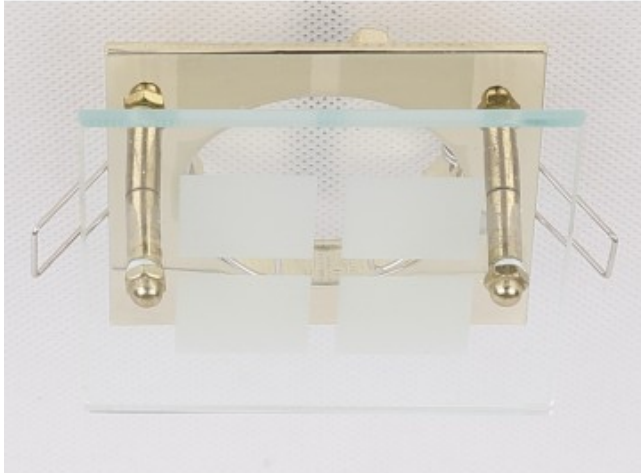

Link do produktu: <https://kaldekor.pl/sz-03-g-mr16-zlota-oprkwadrat-stala-szklo-candellux-p-31525.html>

Sz-03 G Mr16 Złota Opr.kwadrat Stała Szkło Candellux

Nasza cena brutto	16,00 zł
Dostępność	Dostępny
Czas wysyłki	48 godzin
Numer katalogowy	5906714766384
Kod producenta	2218804
Kod EAN	5906714766384

Opis produktu

SZ-03 G MR16 ZŁOTA OPR.KWADRAT STAŁA SZKŁO Candellux

Dodaj nowoczesny akcent do swojego wnętrza z oprawą stropową SZ-03. Ta stylowa kwadratowa lampa sufitowa łączy elementy szklane i złote, tworząc wyrafinowany design. Idealna do salonu, kuchni czy przedpokoju, oprawa stropowa zapewnia funkcjonalne oświetlenie, które doskonale komponuje się z różnymi aranżacjami wnętrz. Dzięki swojemu nowoczesnemu wyglądowi oprawa SZ-03 doda Twojemu domowi wyjątkowego charakteru.

- **Głębokość:** 8,4
- **Szerokość:** 8,4
- **Wysokość:** 4
- **Waga:** 0,16 kg
- **Ilość źródeł światła:** 0
- **Rodzaj gniazda:** 0xMR16
- **Kolor:** złoty, szkło bezbarwne
- **Led zintegrowany:** nie
- **Materiał:** podstawa stalowa, klosz szklany
- **Zawiera źródło światła:** nie
- **Wymiary opakowania:** 11x5x8