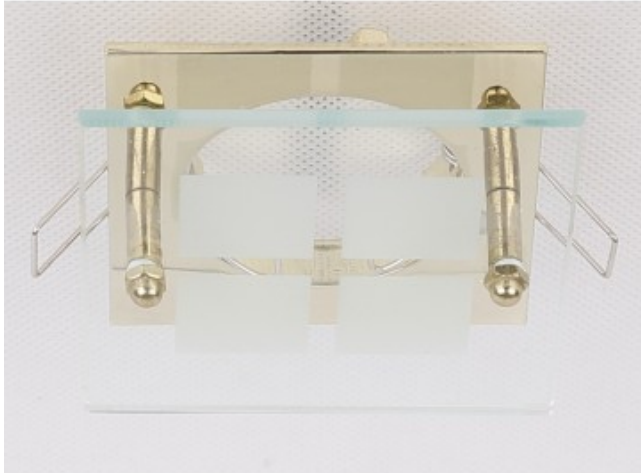

Link do produktu: <https://kaldekor.pl/sz-03-g-mr16-zlota-oprkwadrat-stala-szklo-candellux-p-31525.html>

Sz-03 G Mr16 Złota Opr.kwadrat Stała Szkło Candellux

Cena brutto	16,00 zł
Dostępność	Dostępny
Standardowy czas wysyłki	48 godzin
Numer katalogowy	5906714766384
Kod producenta	2218804
Kod EAN	5906714766384

Opis produktu

SZ-03 G MR16 ZŁOTA OPR.KWADRAT STAŁA SZKŁO Candellux

Dodaj nowoczesny akcent do swojego wnętrza z oprawą stropową SZ-03. Ta stylowa kwadratowa lampa sufitowa łączy elementy szklane i złote, tworząc wyrafinowany design. Idealna do salonu, kuchni czy przedpokoju, oprawa stropowa zapewnia funkcjonalne oświetlenie, które doskonale komponuje się z różnymi aranżacjami wnętrz. Dzięki swojemu nowoczesnemu wyglądowi oprawa SZ-03 doda Twojemu domowi wyjątkowego charakteru.

- **Głębokość:** 8,4
- **Szerokość:** 8,4
- **Wysokość:** 4
- **Waga:** 0,16 kg
- **Ilość źródeł światła:** 0
- **Rodzaj gniazda:** 0xMR16
- **Kolor:** złoty, szkło bezbarwne
- **Led zintegrowany:** nie
- **Materiał:** podstawa stalowa, klosz szklany
- **Zawiera źródło światła:** nie
- **Wymiary opakowania:** 11x5x8