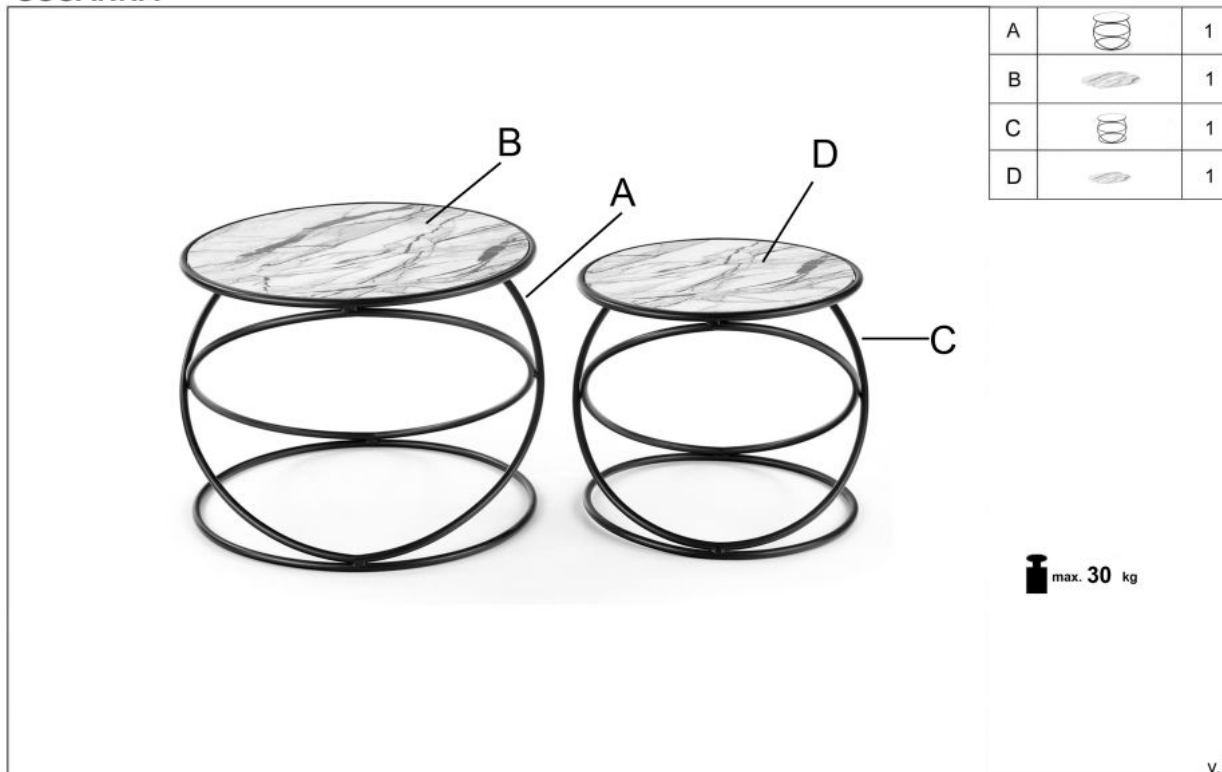

Instrukcja montażu Susanna 2 ł

Instrukcja montażu Susanna 2 ł

SUSANNA

HALMAR Sp. z o.o.