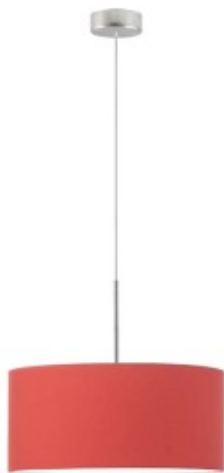

Link do produktu: <https://kaldekor.pl/sufitowa-lampa-wiszaca-sintra-fi-40-cm-kolor-czerwony-p-5130.html>

Lampa Sufitowa wisząca SINTRA fi - 40 cm - kolor czerwony Lysne

Nasza cena brutto	189,00 zł
Dostępność	Dostępny
Czas wysyłki	7 - 14 dni roboczych
Numer katalogowy	1453168-kolor-czerwony
Kod producenta	14531/68 - kolor czerwony

Opis produktu

Sufitowa lampa wisząca SINTRA fi - 40 cm - kolor czerwony Lysne

Lampa wisząca Sintra to niezwykle elegancki żyrandol z tkaninowym abażurem w kształcie walca. Jej minimalistyczna konstrukcja znajdzie swoje miejsce we wnętrzach urządzonych w stylu nowoczesnym i klasycznym. Dzięki lampie Sintra uzyskasz w swoim mieszkaniu niepowtarzalny klimat, a przy odpowiednim doborze kolorystyki wnętrze zyska unikatowego charakteru. Dzięki możliwości indywidualnego doboru wariantu kolorystycznego abażura (wybór spośród kilkunastu kolorów: biały, ecru, jasny szary (gołębi), miętowy, musztardowy, jasny różowy, jasny fioletowy, beżowy, szary stalowy, czerwony, niebieski, fioletowy, zieleń butelkowa, granatowy, grafitowy, brązowy, czarny, szary melanz (tzw. beton)) oraz stelaża (wybór spośród 5 kolorów: biały, czarny, chrom, stal szcztokowana i stare złoto) idealnie sprawdzi się jako główne źródło światła w salonie, sypialni czy stanie się eleganckim elementem dekoracyjnym w restauracji, biurze lub wnętrzu hotelowym. Dodatkowym atutem jest możliwość regulowania długości przewodu, wybór ilości źródeł światła (od 1 do 5 opravek E27) oraz dolnej zabudowy plafonu tzw. denka. Denko spełnia podwójną rolę - rozprasza światło na całą powierzchnię abażura oraz maskuje jego wnętrze. Żyrandole Sintra dostępne są w 4 rozmiarach: - fi - 30 cm, h - 15 cm - fi - 40 cm, h - 20 cm - fi - 50 cm, h - 20 cm - fi - 60 cm, h - 20 cm kliknij i zobacz model 3D

- **Producent:** LYSNE
- **Kod producenta:** 14531/68 - kolor czerwony
- **Kraj pochodzenia i cechy produktu:** produkt polski fabrycznie nowy
- **Wymiary abażuru:** wysokość - 20 cm, szerokość - 40 cm
- **Wymiary lampy (stelaż + abażur):** wysokość - 120 cm (możliwość regulacji), szerokość - 40 cm
- **Kolor abażuru:** dostępne kolory: biały, ecru, jasny szary (gołębi), miętowy, musztardowy, jasny różowy, jasny fioletowy, beżowy, szary (stalowy), czerwony, niebieski, fioletowy, zieleń butelkowa, granatowy, grafitowy, brązowy, czarny, szary melanz (tzw. beton)
- **Kolor stelaża:** dostępne kolory: biały, czarny, chrom, stal szcztokowana, stare złoto
- **Materiał:** stelaż - elementy metalowe, abażur - holenderska tkanina tekstylna podklejona na folii PVC
- **Moc:** 60W
- **Napięcie:** 230V
- **Ilość źródeł światła i typ żarówki:** 1xE27 (w standardzie) - lampa dostosowana jest do źródeł światła o klasach energetycznych od A++ do E oraz żarówek LED
- **Gwarancja:** gwarancja producenta - 24 miesiące