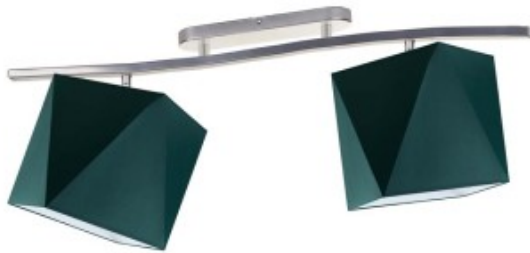

Link do produktu: <https://kaldekor.pl/sufitowa-lampa-kuchenna-corona-p-21186.html>

Lampa Sufitowa kuchenna CORONA Lysne

Nasza cena brutto	309,00 zł
Dostępność	Dostępny
Czas wysyłki	7 - 14 dni roboczych
Numer katalogowy	1558123
Kod producenta	15581/23

Opis produktu

Sufitowa lampa kuchenna CORONA Lysne

Plafon CORONA to atrakcyjna propozycja dla osób szukającym oświetlenia sufitowego. Żyrandol zachwyca swoim klasycznym designem i funkcjonalną prostotą. Dwa klosze przypominające kształtem diamenty zostały umieszczone na ruchomych przegubach, dzięki czemu całość zyskuje nie tylko ergonomiczność ale także niebanalny wygląd. Plafoniera ta dzięki swej wyszukanej formie w niebanalny sposób podkreśli walory pomieszczenia i wprowadzi ekstrawagancki klimat. Ten model żyrandola będzie doskonałym wyborem do pokoju dziecka, nowoczesnej sypialni czy pokoju dziennego - wszędzie stworzy przyjemną atmosferę. Ze względu na niewielkie wymiary (wysokość - 27 cm, szerokość - 60 cm) lampa stanie się uniwersalnym elementem dekoracyjnym nawet niewielkiego pomieszczenia. Plafon CORONA dostępny jest w kilkunastu kolorach abażurów (biały, ecru, jasny szary (gołębi), miętowy, musztardowy, jasny różowy, beżowy, szary stalowy, czerwony, niebieski, zieleń butelkowa, granatowy, grafitowy, brązowy, czarny, szary melanz (tzw. beton)) oraz 3 kolorach stelaży (biały, srebrny, czarny).

- **Producent:** LYSNE
- **Kod producenta:** 15581/23
- **Kraj pochodzenia i cechy produktu:** produkt polski fabrycznie nowy
- **Wymiary abażuru:** wysokość - 16 cm, szerokość - 16 x 16 cm, przekątna - 22,5 cm
- **Wymiary lampy (stelaż + abażur):** wysokość - 27 cm, szerokość - 60 cm
- **Kolor abażuru:** dostępne kolory: biały, ecru, jasny szary (gołębi), miętowy, musztardowy, jasny różowy, beżowy, szary (stalowy), czerwony, niebieski, zieleń butelkowa, granatowy, grafitowy, brązowy, czarny oraz szary melanz (tzw. beton)
- **Kolor stelaża:** dostępne kolory: biały, srebrny, czarny
- **Materiał:** stelaż - elementy metalowe, abażur - holenderska tkanina tekstylna podklejona na folii PVC
- **Moc:** 60W
- **Napięcie:** 230V
- **Ilość źródeł światła i typ żarówki:** 2xE27 - lampa dostosowana jest do źródeł światła o klasach energetycznych od A++ do E oraz żarówek LED
- **Gwarancja:** gwarancja producenta - 24 miesiące

Produkt posiada dodatkowe opcje:

Wybierz kolor abażuru: beżowy , biały , brązowy , czarny , czerwony , ecru , grafitowy , granatowy , jasny różowy , jasny szary (gołębi) , miętowy , musztardowy , niebieski , szary (stalowy) , szary melanz (tzw. beton) , zieleń butelkowa