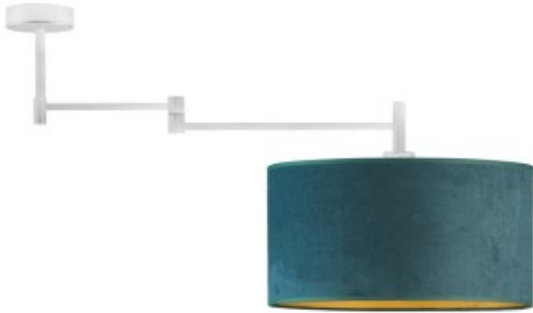

Link do produktu: <https://kaldekor.pl/sufitowa-lampa-do-sypialni-rangun-velur-p-23020.html>

Lampa Sufitowa do sypialni RANGUN VELUR Lysne

Nasza cena brutto	445,00 zł
Dostępność	Dostępny
Czas wysyłki	7 - 14 dni roboczych
Numer katalogowy	88900v5
Kod producenta	88900V/5

Opis produktu

Sufitowa lampa do sypialni RANGUN VELUR Lysne

- **Producent:** LYSNE
- **Kod producenta:** 88900V/5
- **Kraj pochodzenia i cechy produktu:** produkt polski fabrycznie nowy
- **Wymiary abażuru:** wysokość - 20 cm, szerokość - 40 cm
- **Wymiary lampy (stelaż + abażur):** wysokość - 37 cm, szerokość - 90 cm
- **Kolor abażuru:** dostępne kolory: szary, granatowy, zieleń butelkowa, szary ze złotym wnętrzem, granatowy ze złotym wnętrzem, zieleń butelkowa ze złotym wnętrzem
- **Kolor stelaża:** dostępne kolory: biały, czarny, chrom, stal szcztokowana, stare złoto
- **Materiał:** stelaż - elementy metalowe, abażur - tkanina welurowa podklejona na białej/złotej folii PVC
- **Moc:** 60W
- **Napięcie:** 230V
- **Ilość źródeł światła i typ żarówki:** 1xE27 - lampa dostosowana jest do źródeł światła o klasach energetycznych od A++ do E oraz żarówek LED
- **Gwarancja:** gwarancja producenta - 24 miesiące

Produkt posiada dodatkowe opcje:

Wybierz kolor abażuru: granatowy , granatowy ze złotym wnętrzem , szary , szary ze złotym wnętrzem , zieleń butelkowa , zieleń butelkowa ze złotym wnętrzem

Wybierz kolor stelaża: biały , chrom , czarny , stal szcztokowana (+ 110,00 zł) , stare złoto (+ 110,00 zł)