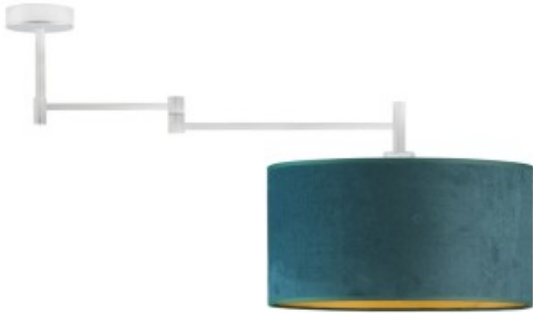

Link do produktu: <https://kaldekor.pl/sufitowa-lampa-do-sypialni-rangun-velur-p-23020.html>

## Lampa Sufitowa do sypialni RANGUN VELUR Lysne

Cena brutto	<b>445,00 zł</b>
Dostępność	<b>Dostępny</b>
Standardowy czas wysyłki	<b>7 - 14 dni roboczych</b>
Numer katalogowy	<b>88900v5</b>
Kod producenta	<b>88900V/5</b>

## Sufitowa lampa do sypialni RANGUN VELUR Lysne

- **Producent:** LYSNE
- **Kod producenta:** 88900V/5
- **Kraj pochodzenia i cechy produktu:** produkt polski fabrycznie nowy
- **Wymiary abażuru:** wysokość - 20 cm, szerokość - 40 cm
- **Wymiary lampy (stelaż + abażur):** wysokość - 37 cm, szerokość - 90 cm
- **Kolor abażuru:** dostępne kolory: szary, granatowy, zieleń butelkowa, szary ze złotym wnętrzem, granatowy ze złotym wnętrzem, zieleń butelkowa ze złotym wnętrzem
- **Kolor stelaża:** dostępne kolory: biały, czarny, chrom, stal szcztokowana, stare złoto
- **Materiał:** stelaż - elementy metalowe, abażur - tkanina welurowa podklejona na białej/złotej folii PVC
- **Moc:** 60W
- **Napięcie:** 230V
- **Ilość źródeł światła i typ żarówki:** 1xE27 - lampa dostosowana jest do źródeł światła o klasach energetycznych od A++ do E oraz żarówek LED
- **Gwarancja:** gwarancja producenta - 24 miesiące

### Produkt posiada dodatkowe opcje:

**Wybierz kolor abażuru:** granatowy , granatowy ze złotym wnętrzem , szary , szary ze złotym wnętrzem , zieleń butelkowa , zieleń butelkowa ze złotym wnętrzem

**Wybierz kolor stelaża:** biały , chrom , czarny , stal szcztokowana (+ 110,00 zł) , stare złoto (+ 110,00 zł)