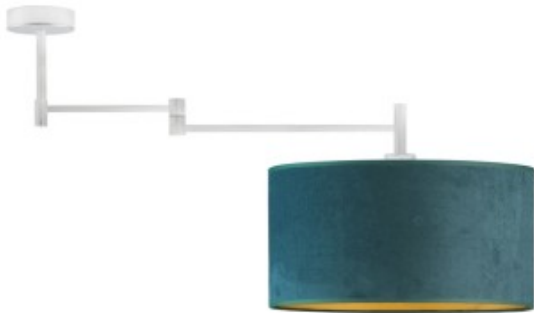

Link do produktu: <https://kaldekor.pl/sufitowa-lampa-do-sypialni-rangun-velur-p-23020.html>

Lampa Sufitowa do sypialni RANGUN VELUR Lysne

Nasza cena brutto	445,00 zł
Dostępność	Dostępny
Czas wysyłki	7 - 14 dni roboczych
Numer katalogowy	88900v5
Kod producenta	88900V/5

Opis produktu

Sufitowa lampa do sypialni RANGUN VELUR Lysne

- **Producent:** LYSNE
- **Kod producenta:** 88900V/5
- **Kraj pochodzenia i cechy produktu:** produkt polski fabrycznie nowy
- **Wymiary abażuru:** wysokość - 20 cm, szerokość - 40 cm
- **Wymiary lampy (stelaż + abażur):** wysokość - 37 cm, szerokość - 90 cm
- **Kolor abażuru:** dostępne kolory: szary, granatowy, zieleń butelkowa, szary ze złotym wnętrzem, granatowy ze złotym wnętrzem, zieleń butelkowa ze złotym wnętrzem
- **Kolor stelaża:** dostępne kolory: biały, czarny, chrom, stal szcztokowana, stare złoto
- **Materiał:** stelaż - elementy metalowe, abażur - tkanina welurowa podklejona na białej/złotej folii PVC
- **Moc:** 60W
- **Napięcie:** 230V
- **Ilość źródeł światła i typ żarówki:** 1xE27 - lampa dostosowana jest do źródeł światła o klasach energetycznych od A++ do E oraz żarówek LED
- **Gwarancja:** gwarancja producenta - 24 miesiące

Produkt posiada dodatkowe opcje:

Wybierz kolor abażuru: granatowy , granatowy ze złotym wnętrzem , szary , szary ze złotym wnętrzem , zieleń butelkowa , zieleń butelkowa ze złotym wnętrzem

Wybierz kolor stelaża: biały , chrom , czarny , stal szcztokowana (+ 110,00 zł) , stare złoto (+ 110,00 zł)