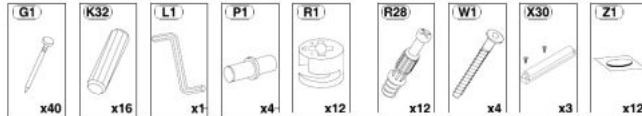

Model: **RANDOM RTV 150**

Strona: **1/11**
Blatt Nr.

Do montażu potrzebne są:
Für die Montage dieser Type benötigen Sie:

PL INSTRUKCJA MONTAŻOWA
D MONTAGEANLEITUNG
GB ASSEMBLY INSTRUCTIONS

Uwagi pielęgnacyjne!
Proszę wycierać ścierką do kurzu lub lekko wilgotną ściągą. Nie stosować **ŻADNYCH** środków rysujących powierzchnie.
Pflegehinweise!
Bitte nur mit einem Staubtuch oder einem feuchten Lappen reinigen. **KEINE** scheuernde Putzmittel verwenden!

Proszę montować mebel na kartonie!

BAG 1

BAG 2

BAG 3

BAG 4

BAG 5