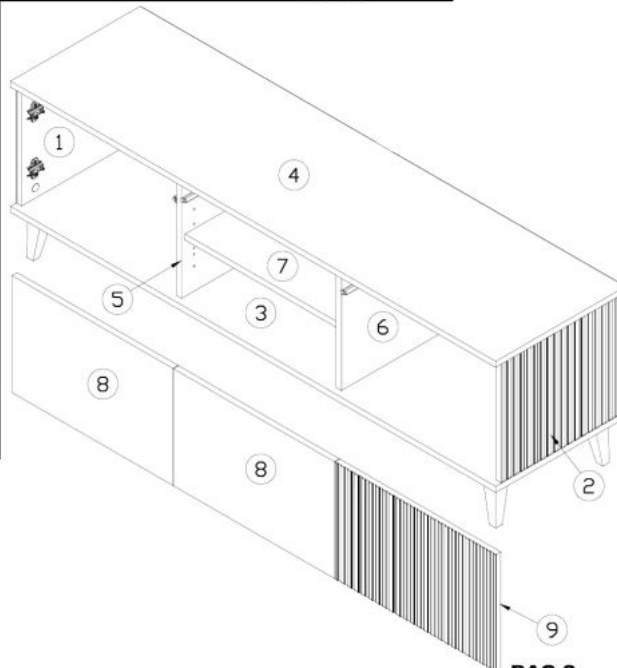

Model: **RANDOM RTV 150**

Strona: **1/11**
Blatt Nr.

Do montażu potrzebne są:
Für die Montage dieser Type benötigen Sie:

PL INSTRUKCJA MONTAŻOWA
D MONTAGEANLEITUNG
GB ASSEMBLY INSTRUCTIONS

Uwagi pielęgnacyjne!
Proszę wycierać ścierką do kurzu lub lekko wilgotną ściągą. Nie stosować **ŻADNYCH** środków rysujących powierzchnie.
Pflegehinweise!
Bitte nur mit einem Staubtuch oder einem feuchten Lappen reinigen. **KEINE** scheuernde Putzmittel verwenden!