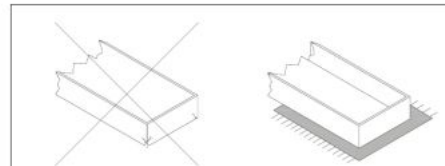

Model: **RANDOM RTV 150**

Strona: **1/11**
Blatt Nr.

Do montażu potrzebne są:
Für die Montage dieser Type benötigen Sie:

PL INSTRUKCJA MONTAŻOWA
D MONTAGEANLEITUNG
GB ASSEMBLY INSTRUCTIONS

Uwagi pielęgnacyjne!
Proszę wycierać ścierką do kurzu lub lekko wilgotną ściągą. Nie stosować **ŻADNYCH** środków rysujących powierzchnie.
Pflegehinweise!
Bitte nur mit einem Staubtuch oder einem feuchten Lappen reinigen. **KEINE** scheuernde Putzmittel verwenden!

Proszę montować mebel na kartonie!

BAG 1

BAG 2

BAG 3

BAG 4

BAG 5