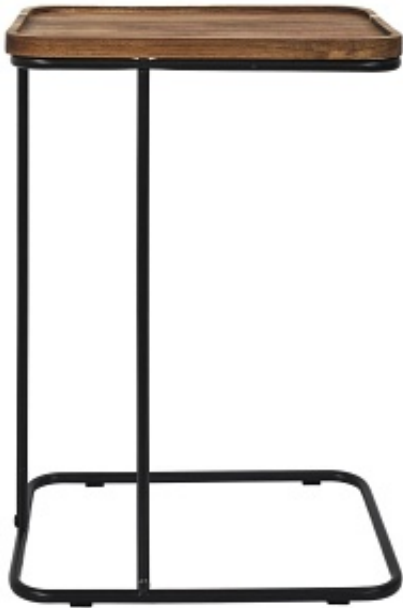

Link do produktu: <https://kaldekor.pl/stolik-pomocniczny-meleto-akacja-czarny-rozmiar-universalny-p-36752.html>

Stolik pomocniczy Meleto akacja/ czarny (Rozmiar: uniwersalny)

Nasza cena brutto	131,00 zł
Cena katalogowa producenta brutto	149,90 zł
Dostępność	Dostępny
Numer katalogowy	5905896134554
Kod producenta	5905896134554
Kod EAN	5905896134554

Opis produktu

Stolik pomocniczy Meleto akacja/ czarny (Rozmiar: uniwersalny)

- **Wysokość (cm):** 55
- **Szerokość (cm):** 40
- **Głębokość (cm):** 30
- **Kształt blatu:** prostokątny
- **Materiał:** stal
- **Wykończenie:** połpołysk
- **Rodzaj materiału:** drewno akacjowe
- **Materiał blatu:** drewno akacjowe
- **Rodzaj materiału blatu:** drewno akacjowe
- **Materiał podstawy:** stal
- **Rodzaj materiału podstawy:** stal malowana proszkowo
- **Kolor:** naturalny akacja
- **Rodzaj podstawy:** płózy
- **Kolor:** czarny
- **Kolor podstawy:** czarny
- **Kolor blatu:** naturalny akacja
- **Wymaga montażu:** tak
- **Styl:** loftowy
- **Maksymalne obciążenie (kg):** 4
- **Producent:** Intesi
- **Kod rabatowy:**

Stolik pomocniczy Meleto to połączenie lekkiego, naturalnego drewna akacji oraz czarnej, malowanej proszkowo podstawy. Dzięki lekkiej i minimalistycznej konstrukcji stolik możemy wsunąć pod kanapę, a jego blat będzie nad kanapą. Posłuży on nie tylko jako pomoc podczas czytania książki ale możemy odstawić na niego również herbatę lub odłożyć pilot od telewizora. Stolik wymaga samodzielnego montażu. Max. obciążenie stolika 4kg.