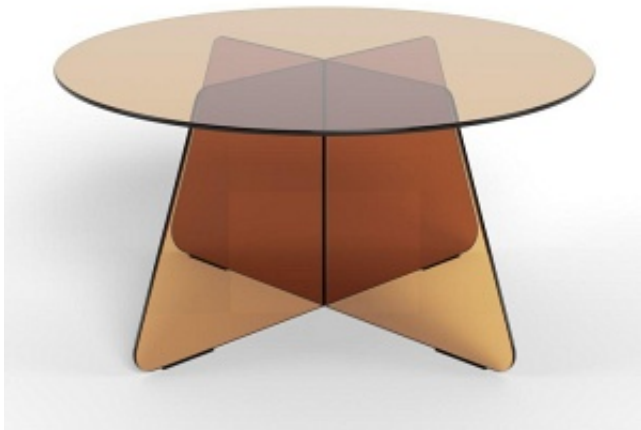

Link do produktu: <https://kaldekor.pl/stolik-kawowy-samos-okragly-szklany-brazowy-80-cm-do-salonu-rozmiar-universalny-p-37679.html>

Stolik kawowy Samos okrągły szklany brązowy 80 cm do salonu (Rozmiar: uniwersalny)

Stolik kawowy Samos okrągły szklany brązowy 80 cm do salonu marki Actona

Stolik kawowy Samos marki Actona to nowoczesny stół kawowy okrągły o średnicy 80 cm i wysokości 40 cm, wykonany w całości z eleganckiego brązowego szkła. Minimalistyczna forma, połyskująca powierzchnia i dekoracyjny charakter sprawiają, że ten stół kawowy szklany staje się wyrazistym akcentem w salonie, biurze czy pokoju młodzieżowym.

Nowoczesny stolik kawowy do salonu w całości ze szkła

Okrągły stolik kawowy Samos to propozycja dla osób, które lubią lekkie optycznie, ale wyraziste formy. Blat z brązowego szkła o średnicy 80 cm zapewnia wygodną przestrzeń na filiżanki, dekoracje czy książki, a jednocześnie nie przytłacza wnętrza. Dzięki wysokości 40 cm idealnie pasuje do większości sof i narożników, tworząc komfortową strefę relaksu w nowoczesnym salonie. To doskonała alternatywa dla masywnych ław do salonu, gdy zależy Ci na elegancji i wizualnej lekkości.

Design, który podkreśla charakter wnętrza

Brązowe szkło w połysku dodaje stolikowi luksusowego, nieco loftowego charakteru. Transparentny materiał pięknie współgra zarówno z jasnymi, jak i ciemnymi meblami, tworząc spójny wystrój. Krzyżująca się podstawa na czterech nogach nadaje bryle stabilność i dekoracyjny rytm, przez co Samos sprawdzi się nie tylko jako stolik kawowy drewniany zamiennik, ale też jako efektowny stolik boczny czy stolik pomocniczy przy fotelu. To nowoczesny stolik kawowy, który dobrze wygląda w aranżacjach industrialnych, loftowych i młodzieżowych.