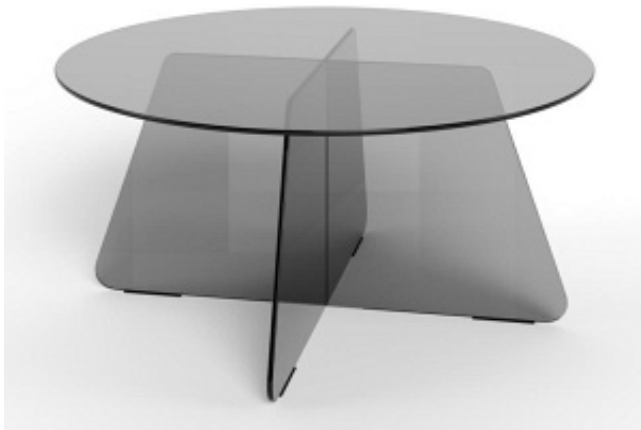

Link do produktu: <https://kaldekor.pl/stolik-kawowy-samos-80-cm-okragly-szklany-dymiony-czarny-nowoczesny-rozmiar-universalny-p-37695.html>

Stolik kawowy Samos 80 cm okrągły szklany dymiony czarny nowoczesny (Rozmiar: uniwersalny)

Nasza cena brutto	1 460,99 zł
Dostępność	Aktualnie niedostępny
Numer katalogowy	5713941409058
Kod producenta	5713941409058
Kod EAN	5713941409058

Opis produktu

Stolik kawowy Samos 80 cm okrągły szklany dymiony czarny nowoczesny (Rozmiar: uniwersalny)

Stolik kawowy Samos 80 cm okrągły szklany dymiony czarny nowoczesny – Actona

Stolik kawowy Samos marki Actona to elegancki, okrągły stół kawowy o średnicy 80 cm i wysokości 40 cm, wykonany w całości z dymionego szkła hartowanego. Minimalistyczna forma, szklany blat i krzyżujące się nogi tworzą wyrazisty, nowoczesny stół kawowy do salonu, biura lub pokoju młodzieżowego.

Nowoczesny stolik kawowy do salonu w szklanej odsłonie

Okrągły stolik kawowy Samos łączy funkcję ławy kawowej z dekoracyjną rzeźbą we wnętrzu. Dymione szkło w czarnym odcieniu dodaje głębi, a przy tym optycznie nie przytłacza przestrzeni – to idealny mały stolik kawowy do mniejszych salonów, nowoczesnych kawalerek czy gabinetów. Przejrzysta forma sprawia, że mebel świetnie komponuje się zarówno z jasną sofą skandynawską, jak i z ciemną kanapą w stylu loftowym. Szklany blat o średnicy 80 cm zapewnia wygodną przestrzeń na filiżanki, piloty, świece czy ulubione albumy. Okrągły kształt sprzyja swobodnej komunikacji w strefie wypoczynku – nikt nie uderzy się o ostre narożniki, co jest atutem zwłaszcza w mieszkaniach z dziećmi lub zwierzętami.